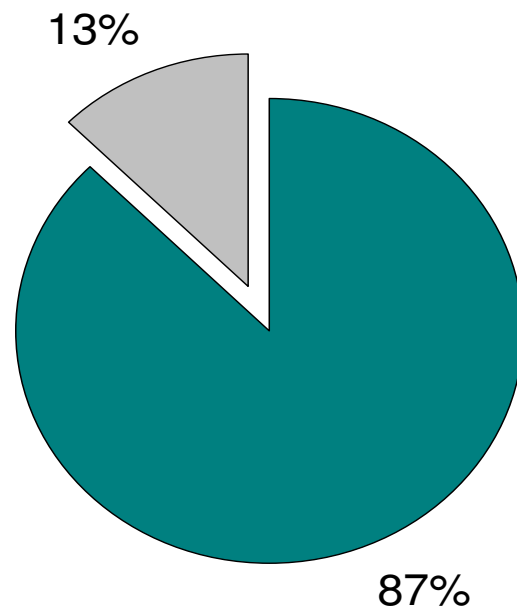

Implementación del programa AGUAPEY en
la provincia de Neuquén

Abril 2004

Primera etapa de capacitación:

- ✓ 2 capacitadoras
- ✓ 15 Bibliotecarios de IFD de toda la provincia
- ✓ Sede: Neuquén (Capital)
- ✓ 4 encuentros presenciales de 8 hs. c/u
- ✓ 50 horas reloj
- ✓ Periodicidad: un encuentro cada 15 días

2004 / 2005 / 2006

- Se capacitó a bibliotecarios que trabajan en instituciones de niveles medio y superior de toda la provincia.

Recibieron capacitación ...

Escuelas

- Se capacitaron (104)
- Restan (15)

Recibieron capacitación ...