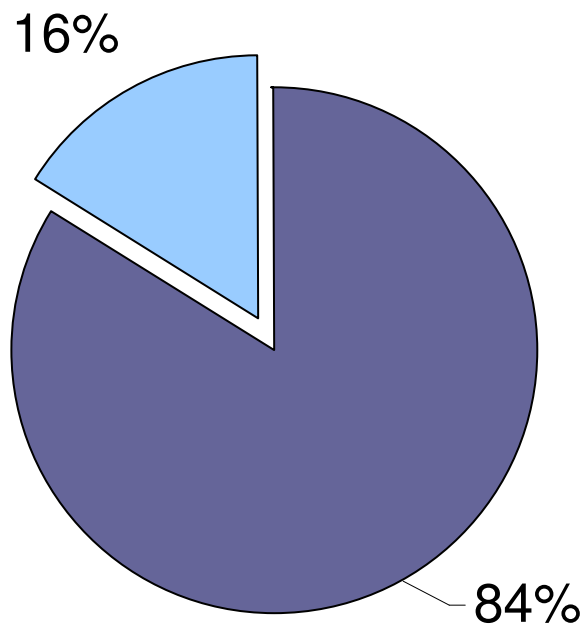

Recibieron capacitación ...

Bibliotecarios

- Se capacitaron (157)
- Restan (30)