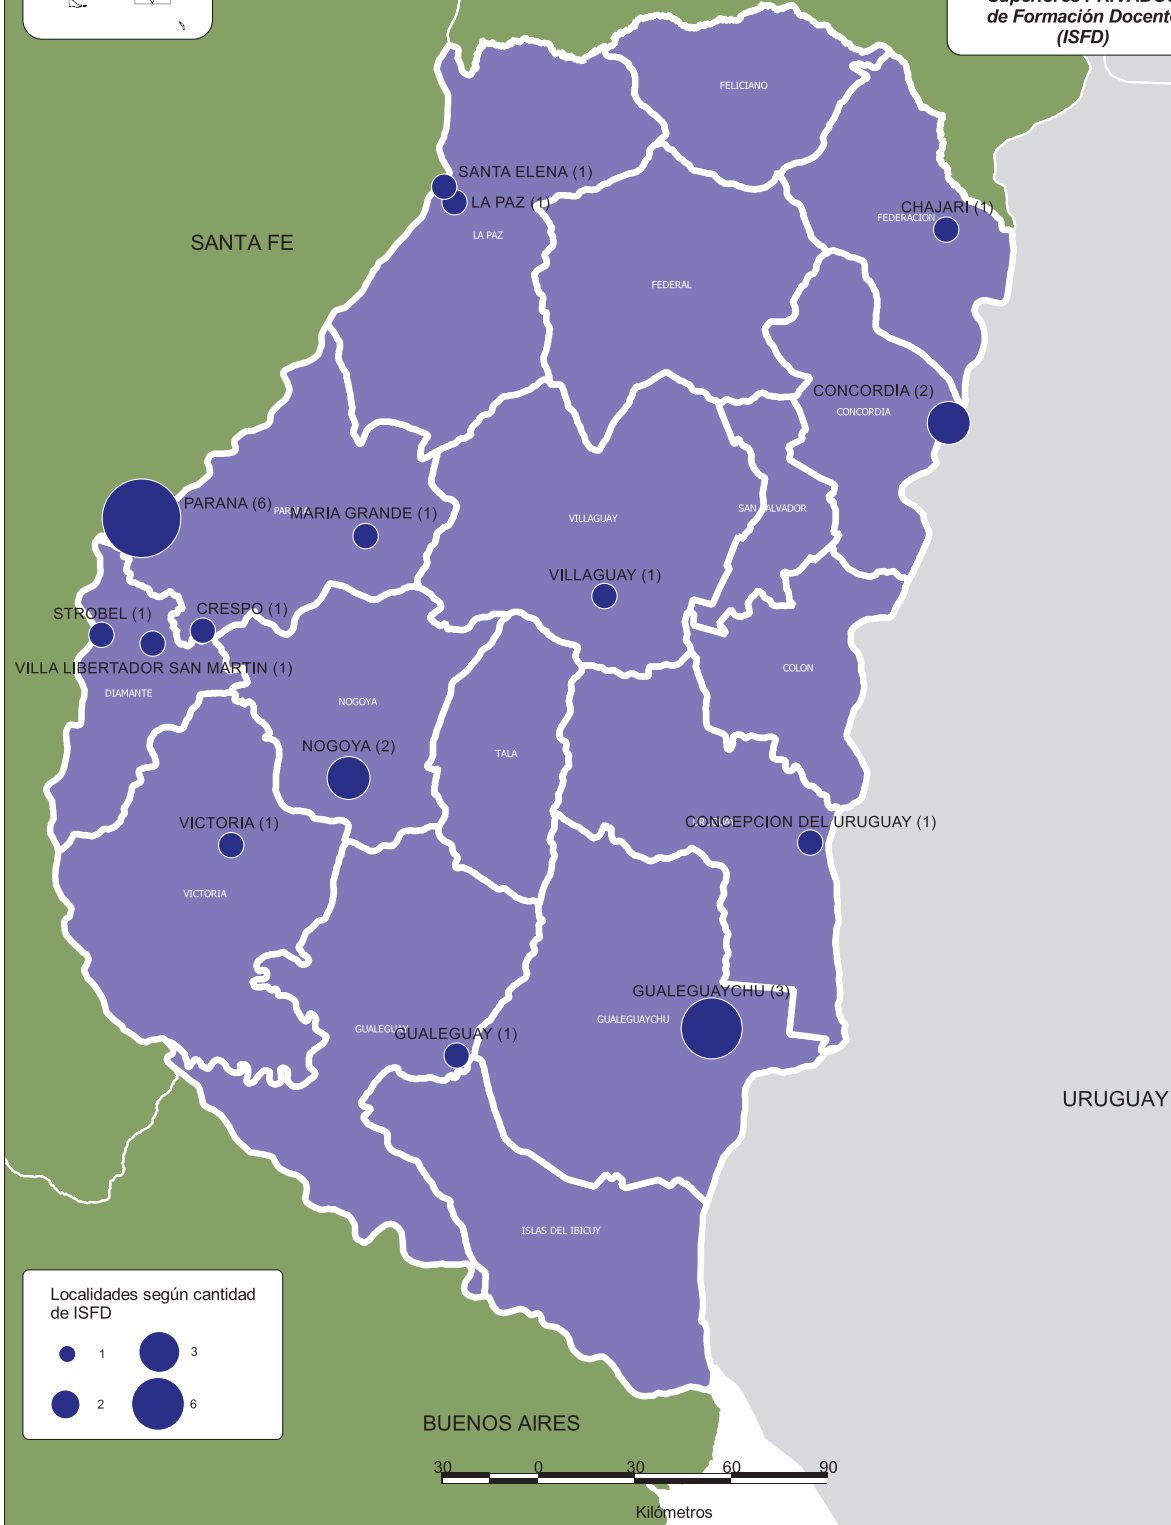

► Concordia

Concordia

CueAnexo: 300127400

Instituto de Formación Docente

"Hermano Septimio" D-148

General Espejo 162 - CP: 3200

0345-4219066

hnoseptimio@hotmail.com