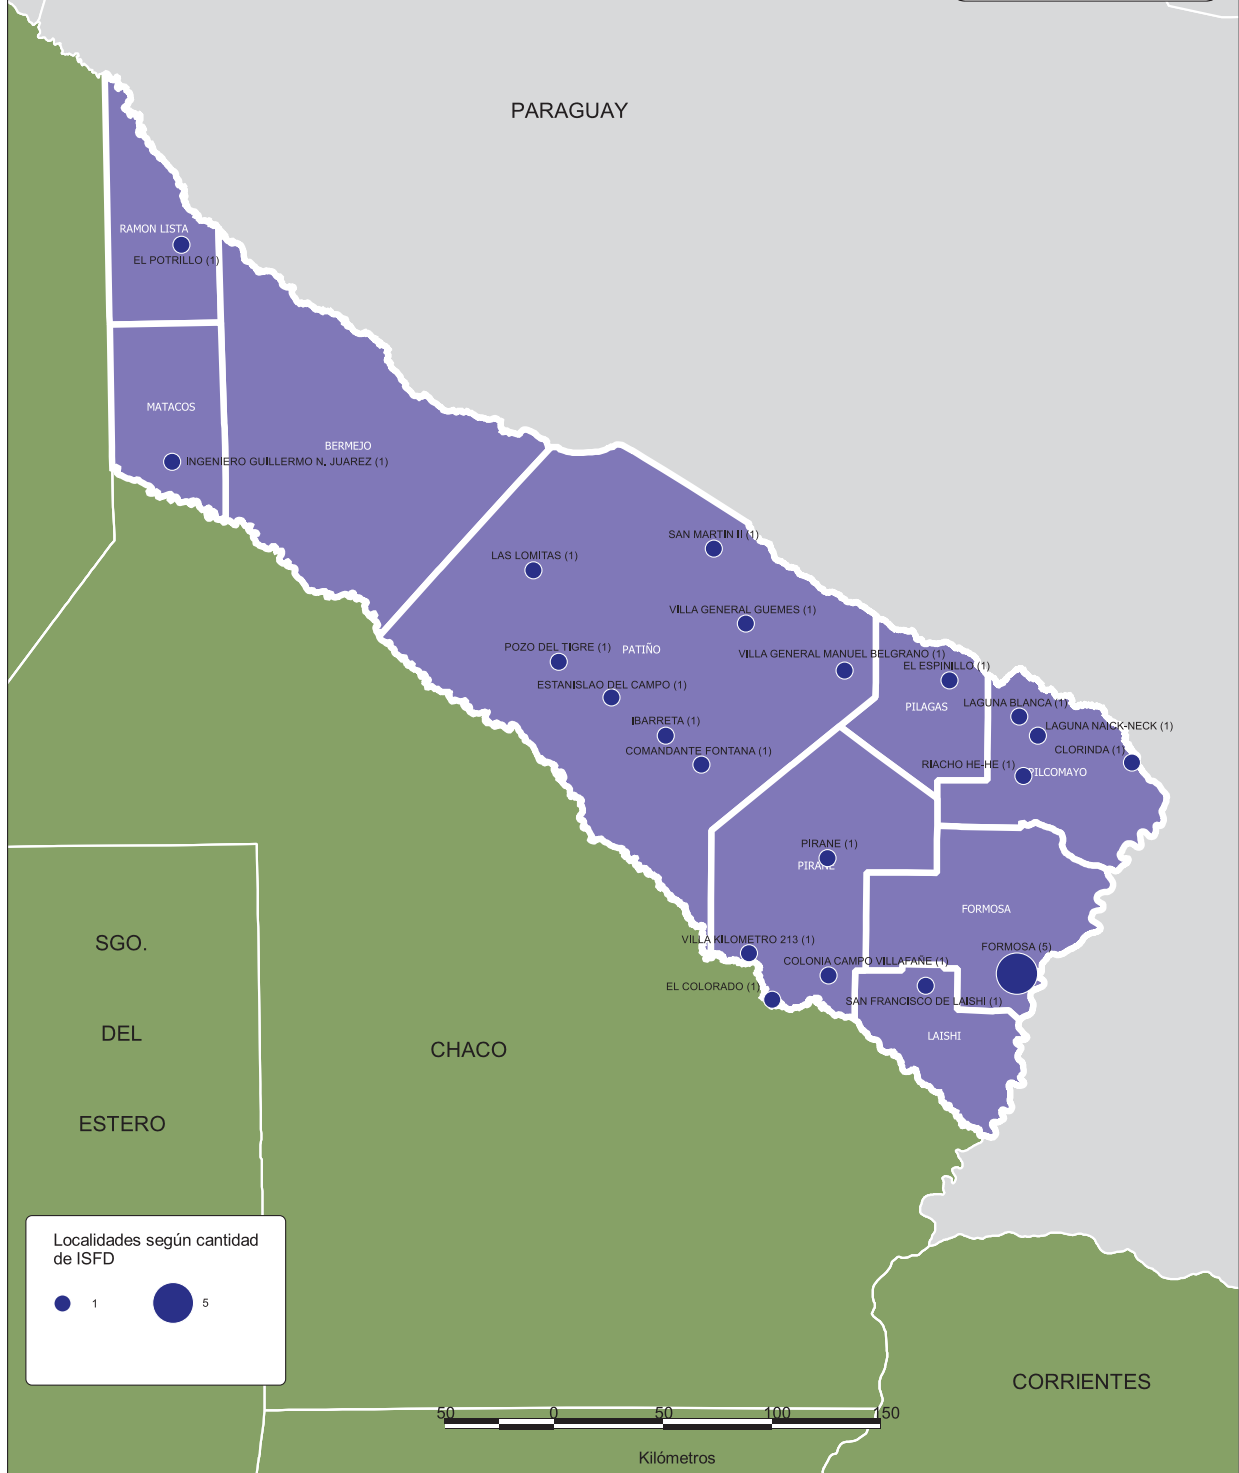

Mapa Educativo Nacional
PROVINCIA DE FORMOSA
Localidades con Institutos Superiores ESTATALES de Formación Docente (ISFD)

► Formosa

Formosa

CueAnexo: 340043700

Instituto Superior de Formación Docente para el Nivel Inicial
Padre Grotti S/N° y Salta - Planta Alta - CP: 3600
03717-432434