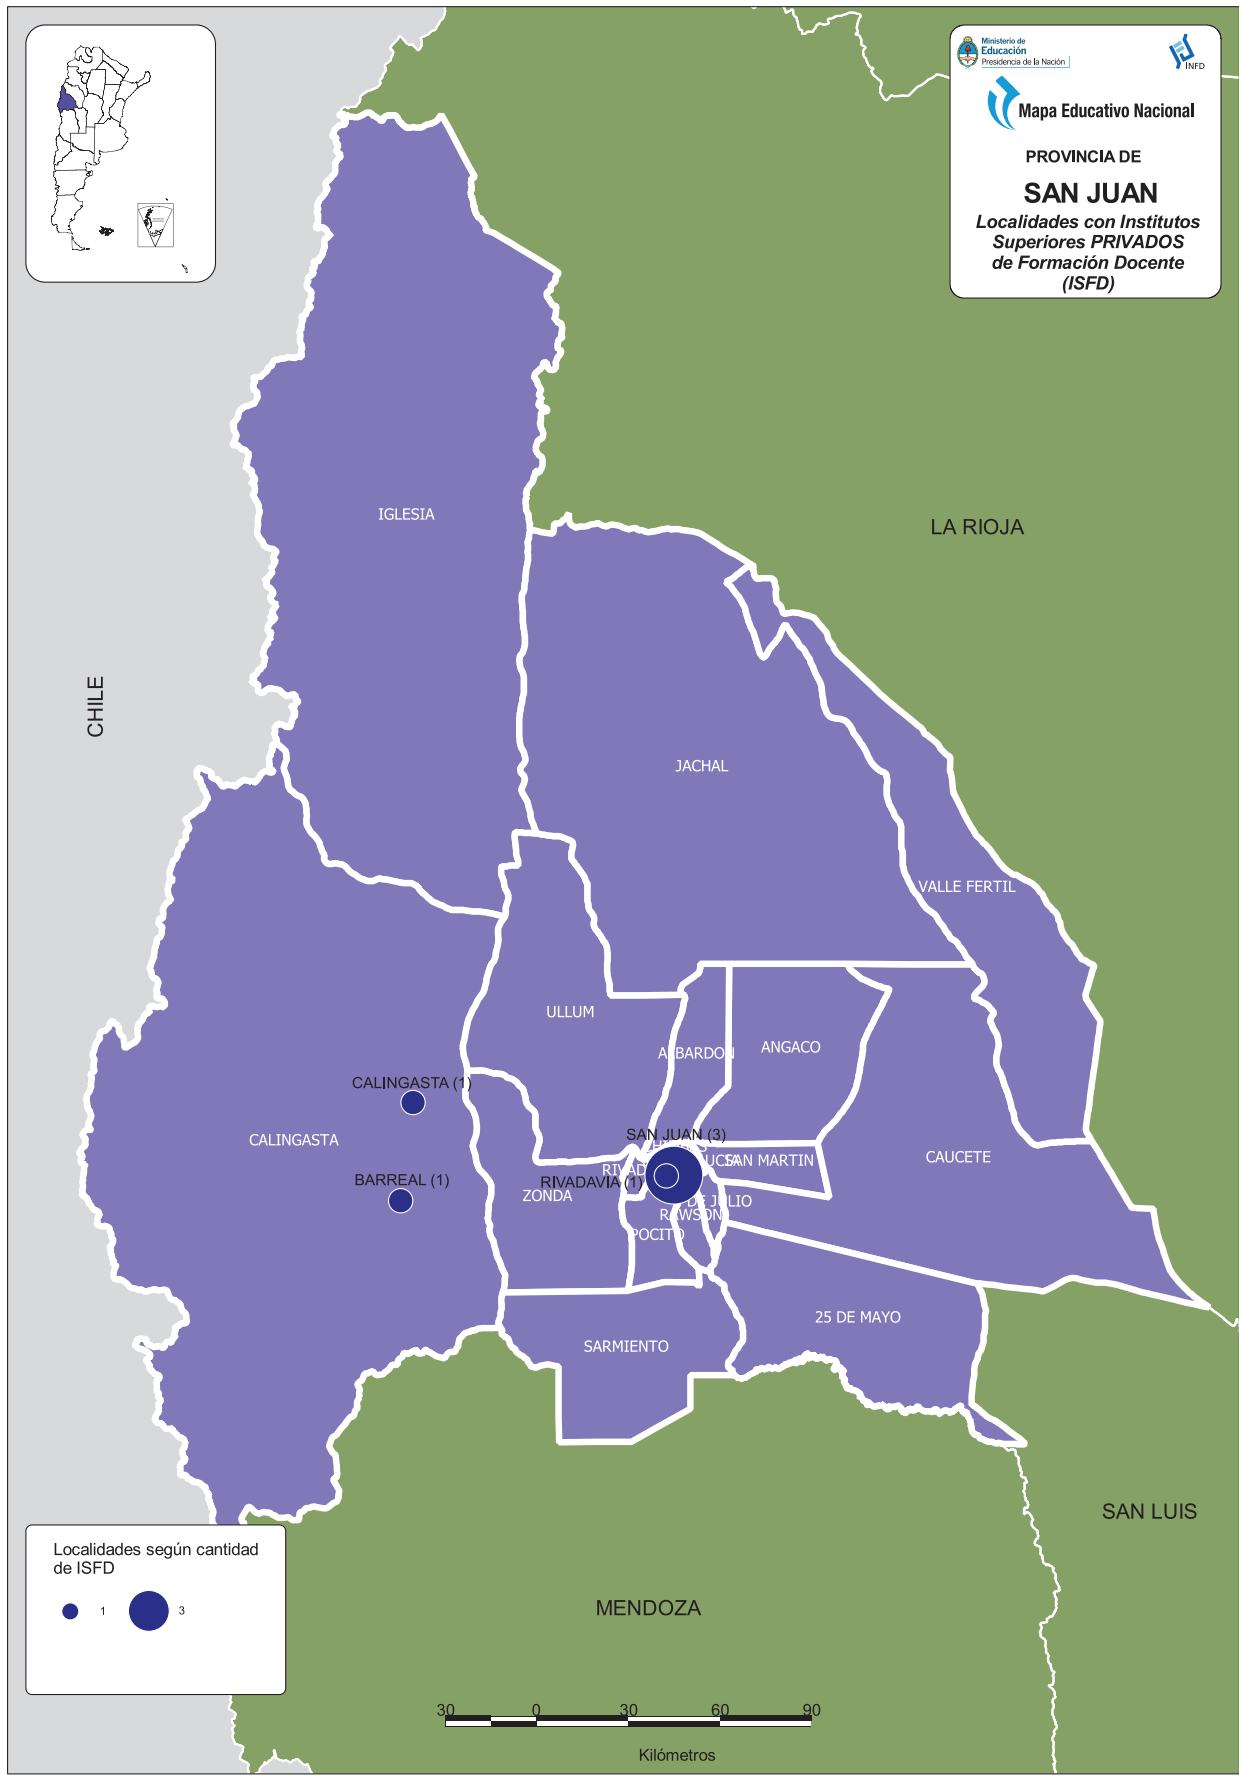

Ministerio de Educación
Presidencia de la Nación

Mapa Educativo Nacional

PROVINCIA DE
SAN JUAN
Localidades con Institutos Superiores **PRIVADOS** de Formación Docente (ISFD)