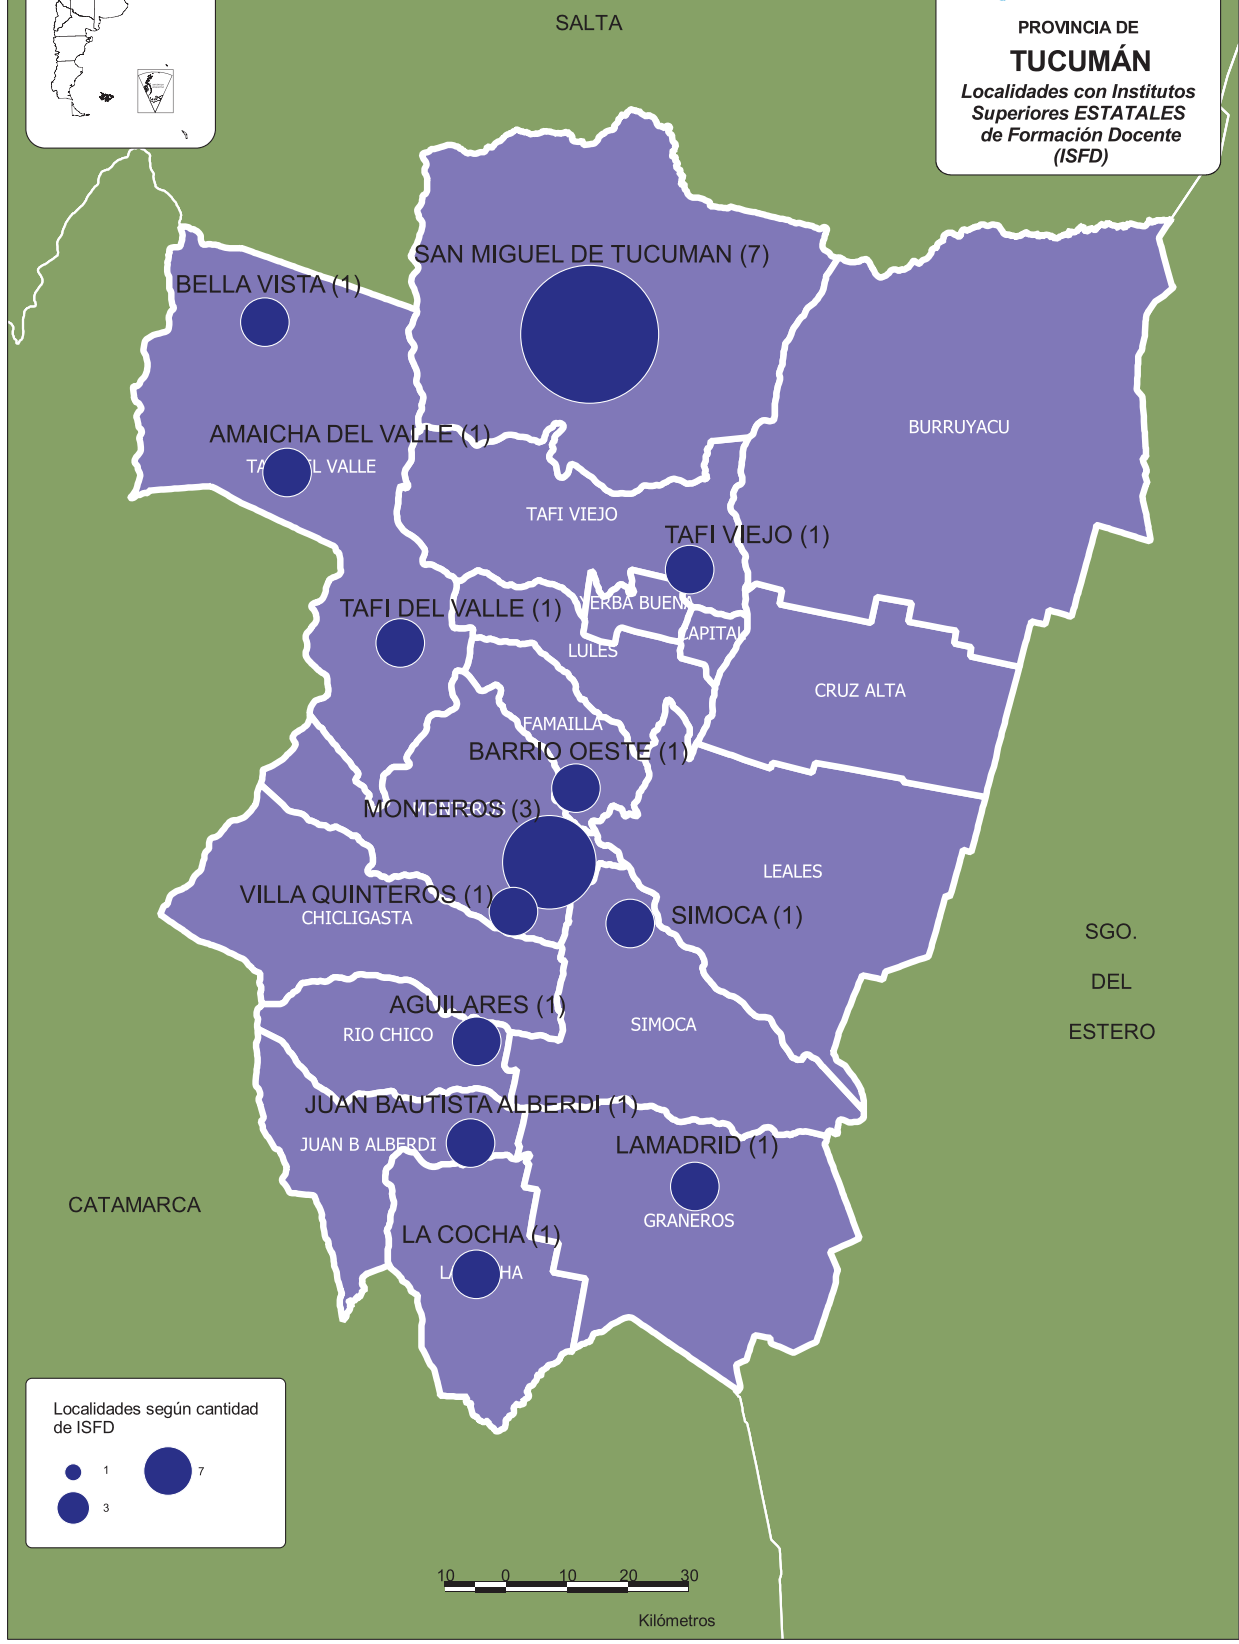

Mapa Educativo Nacional
PROVINCIA DE TUCUMÁN
Localidades con Institutos Superiores ESTATALES de Formación Docente (ISFD)

Localidades según cantidad de ISFD

- 1
- 3
- 7

► Famaillá

Barrio Oeste

CueAnexo: 900018300