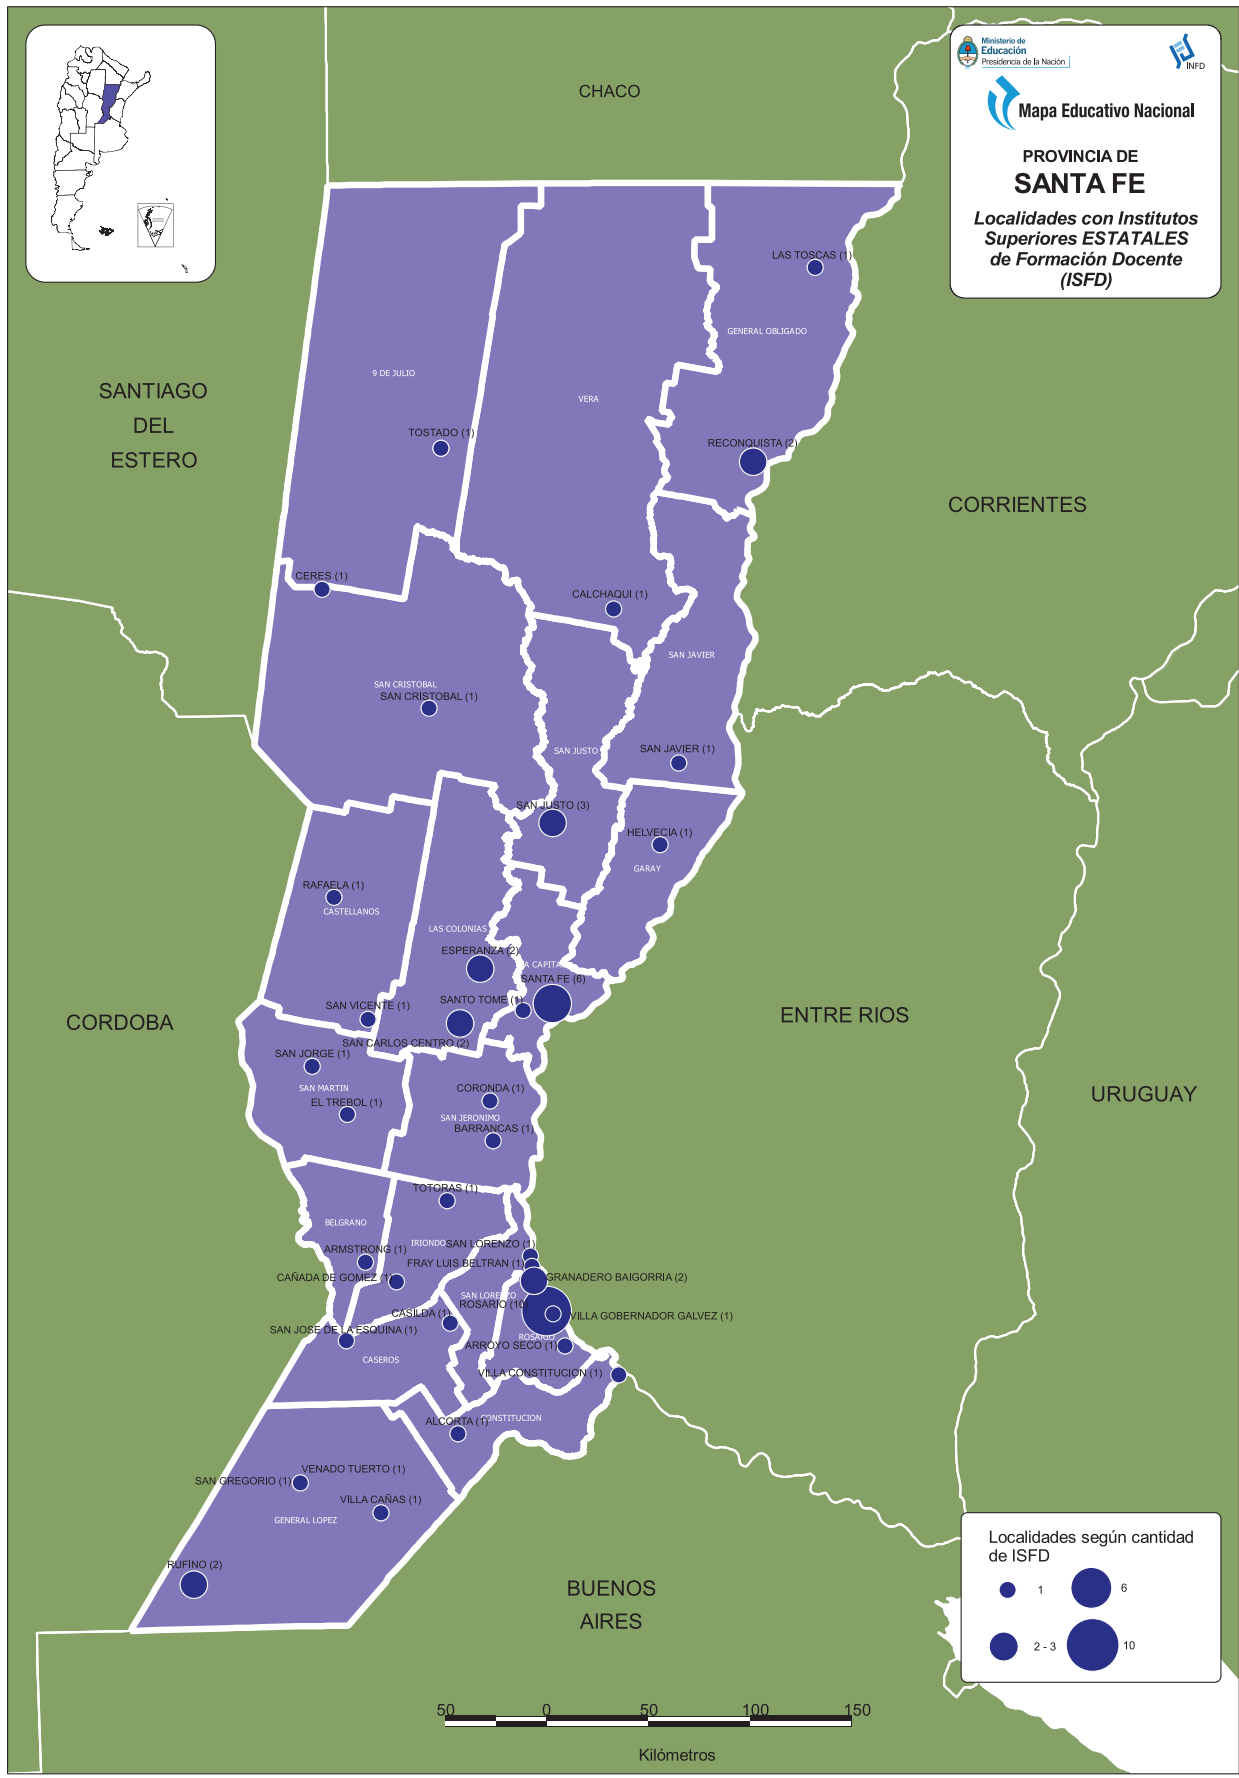

Mapa Educativo Nacional
PROVINCIA DE SANTA FE
Localidades con Institutos Superiores ESTATALES de Formación Docente (ISFD)

Localidades según cantidad de ISFD

- 1
- 2-3
- 6
- 10

► 9 de Julio

Tostado

CueAnexo: 820208400