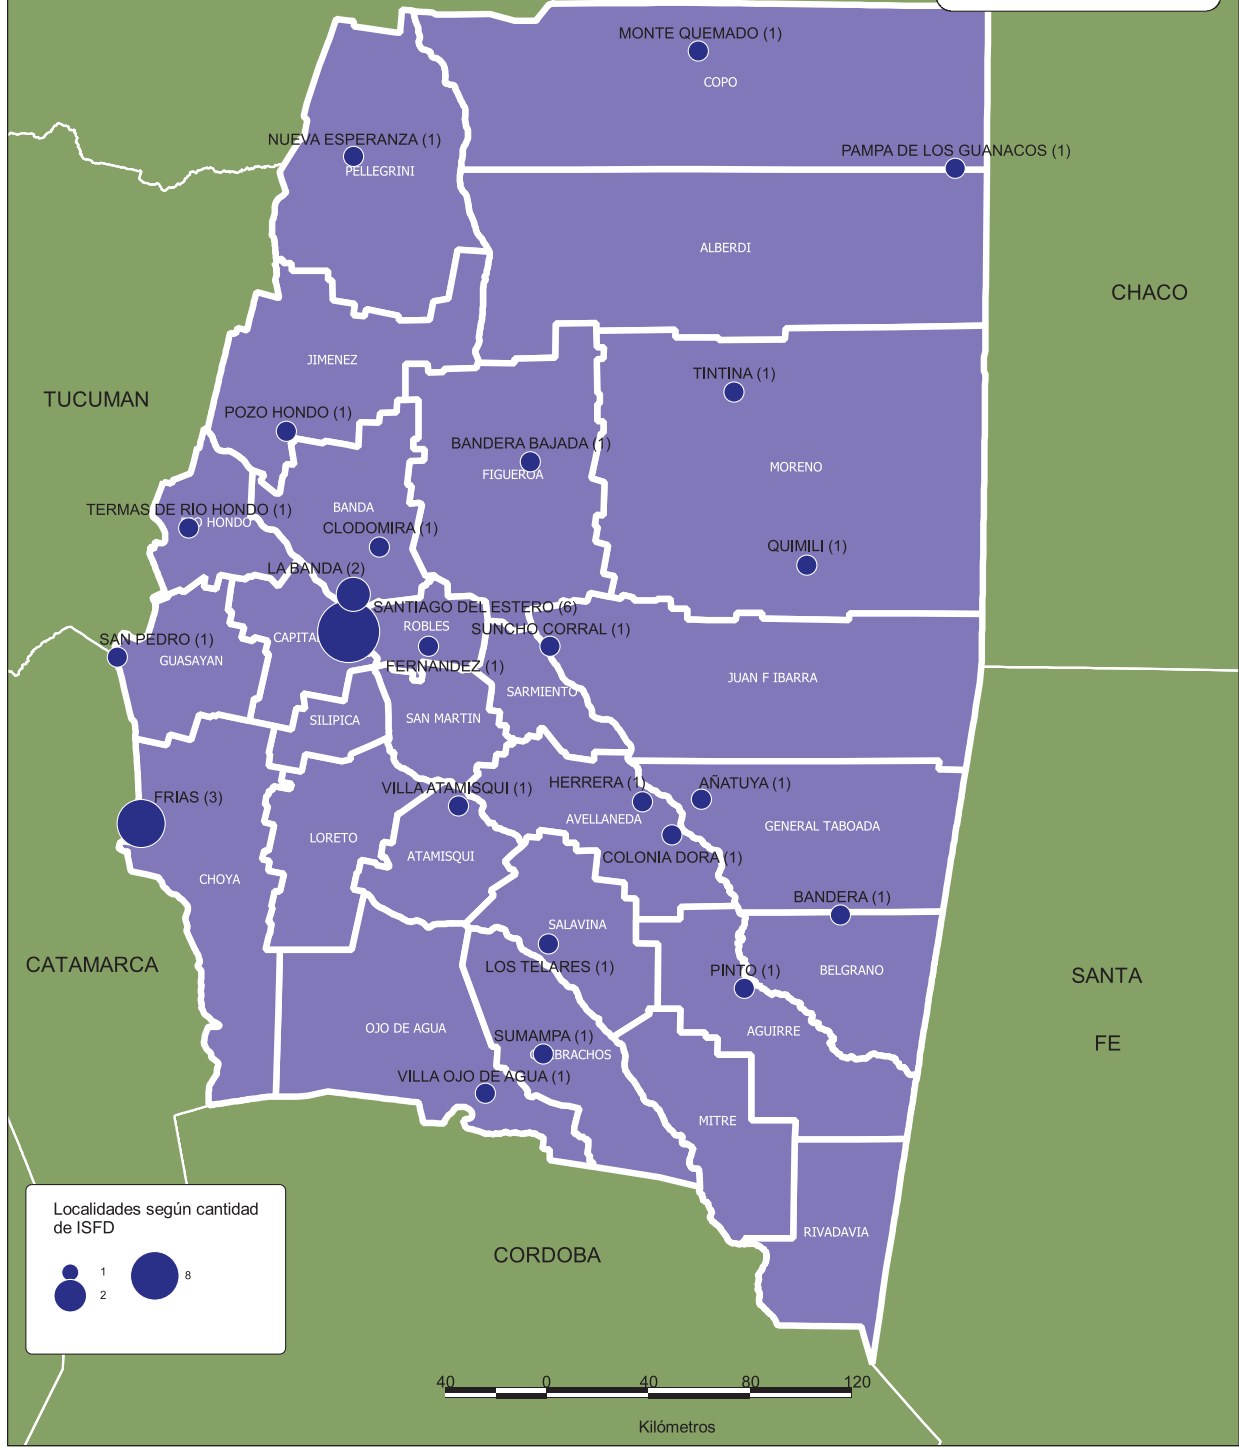

Mapa Educativo Nacional
PROVINCIA DE SANTIAGO DEL ESTERO
Localidades con Institutos Superiores ESTATALES de Formación Docente (ISFD)

Localidades según cantidad de ISFD

 1
 2
 8

► Aguirre

Campo de Pinto

CueAnexo: 860116900