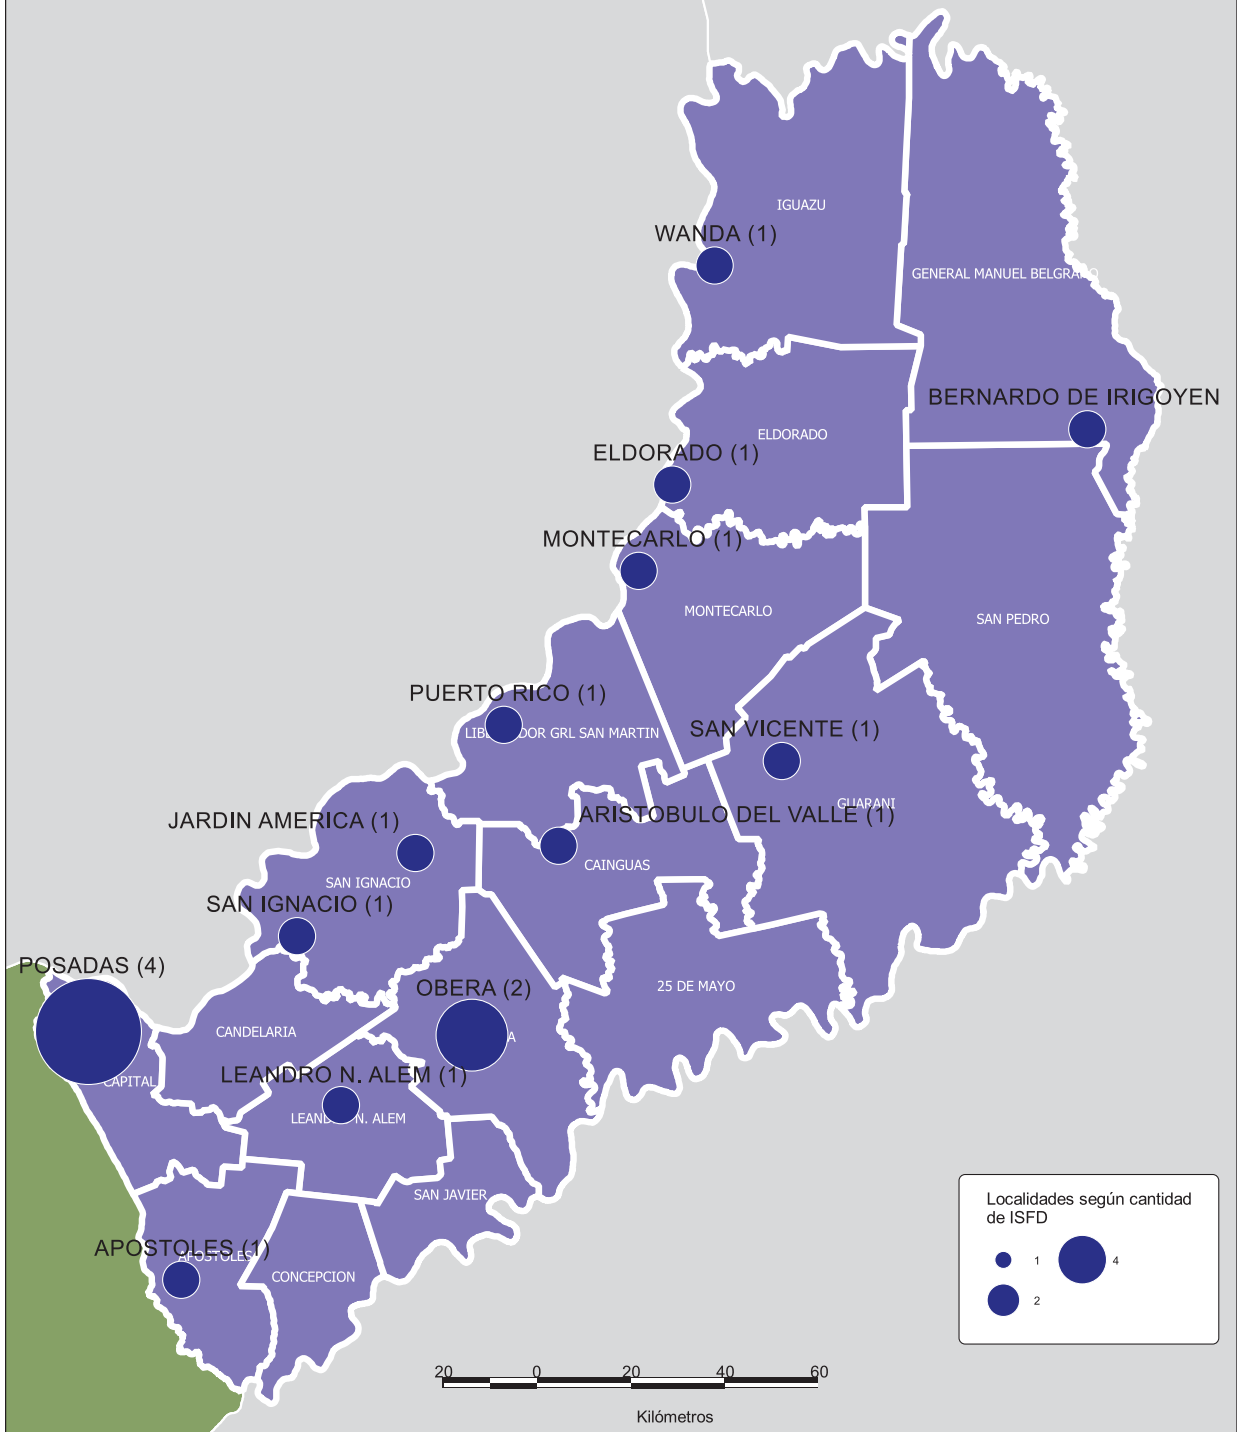

Mapa Educativo Nacional
PROVINCIA DE MISIONES
Localidades con Institutos Superiores ESTATALES de Formación Docente (ISFD)

Localidades según cantidad de ISFD

- 1
- 2
- 4

▶ Apóstoles

Apóstoles

CueAnexo: 540086800