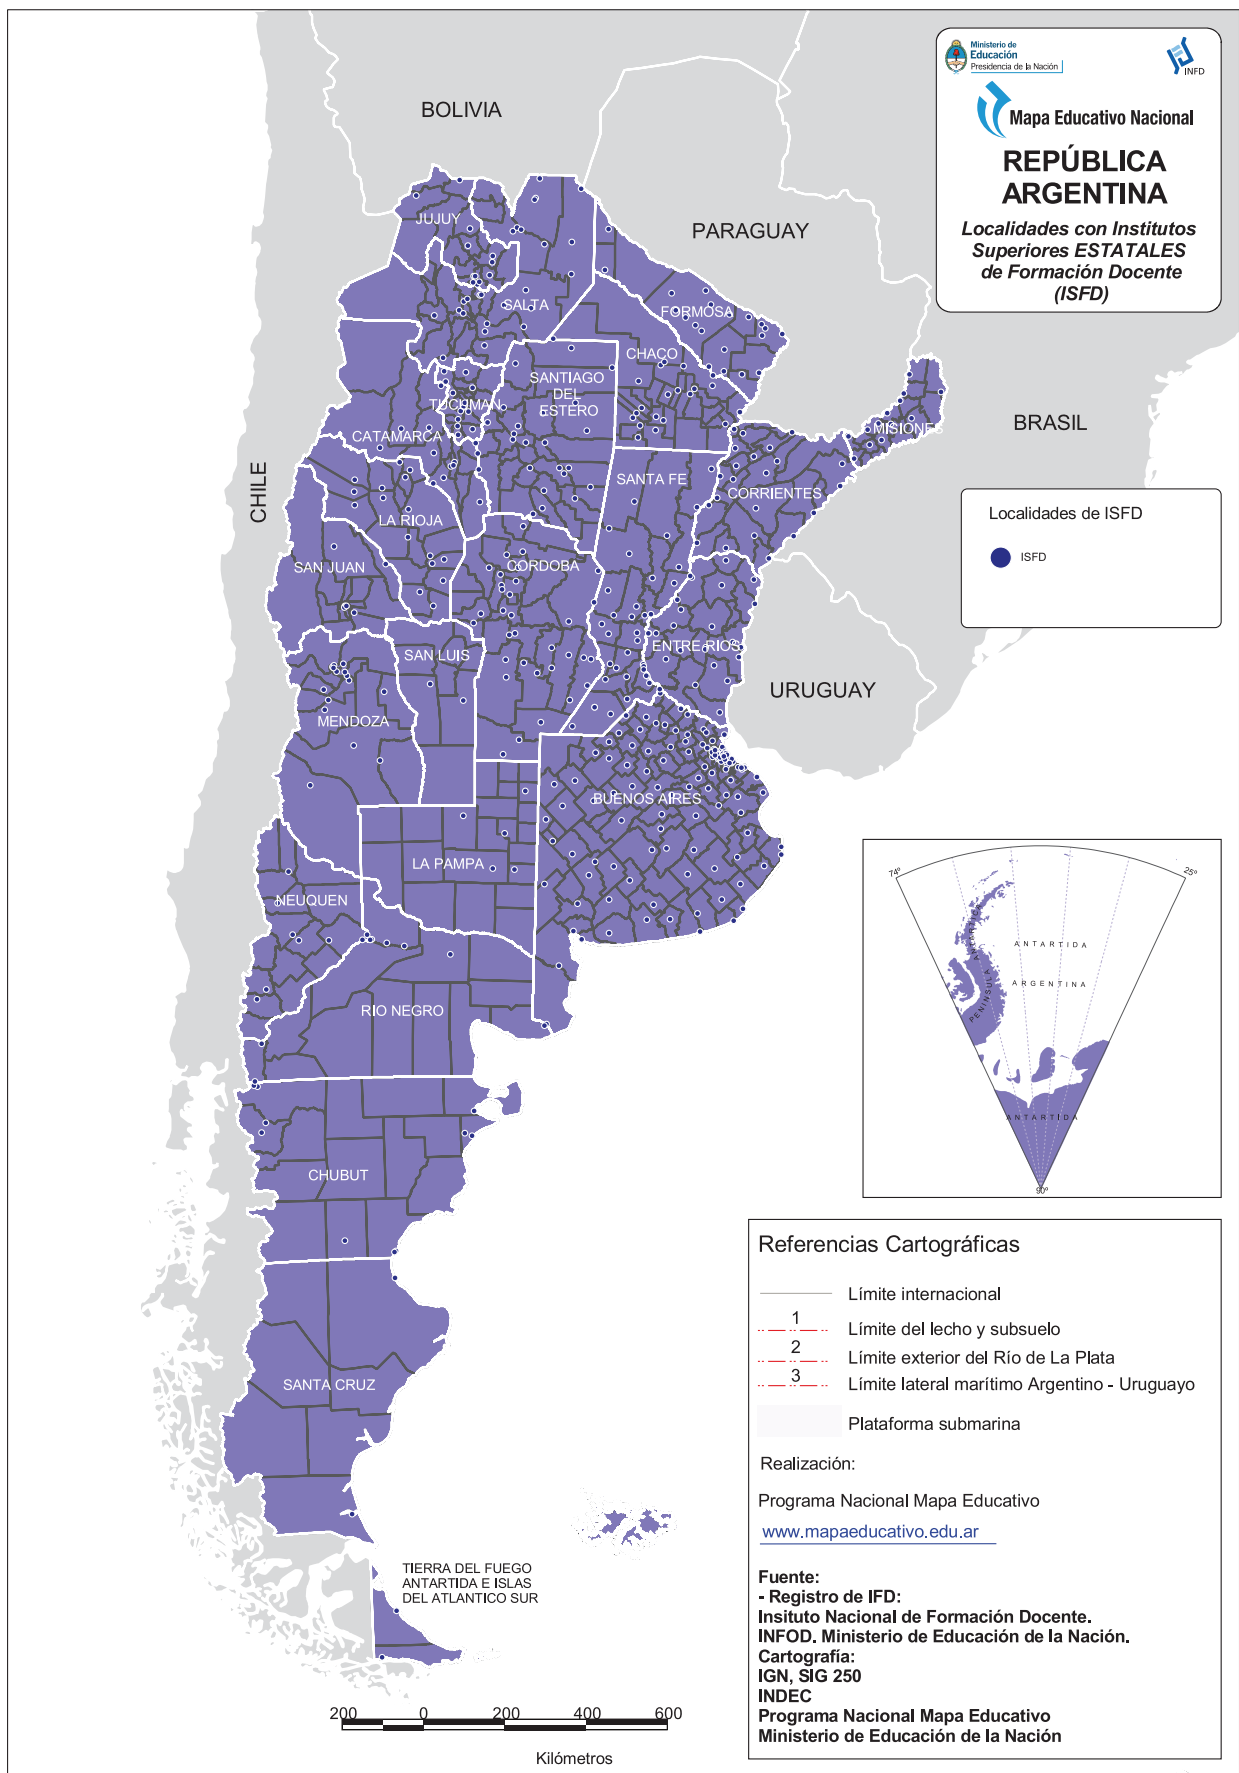

Estatales

Mapa Educativo Nacional

PROVINCIA DE BUENOS AIRES

Localidades con Institutos Superiores ESTATALES de Formación Docente (ISFD)

► 25 de Mayo

25 de Mayo

CueAnexo: 60638400

Instituto Superior de Formación Docente N° 28