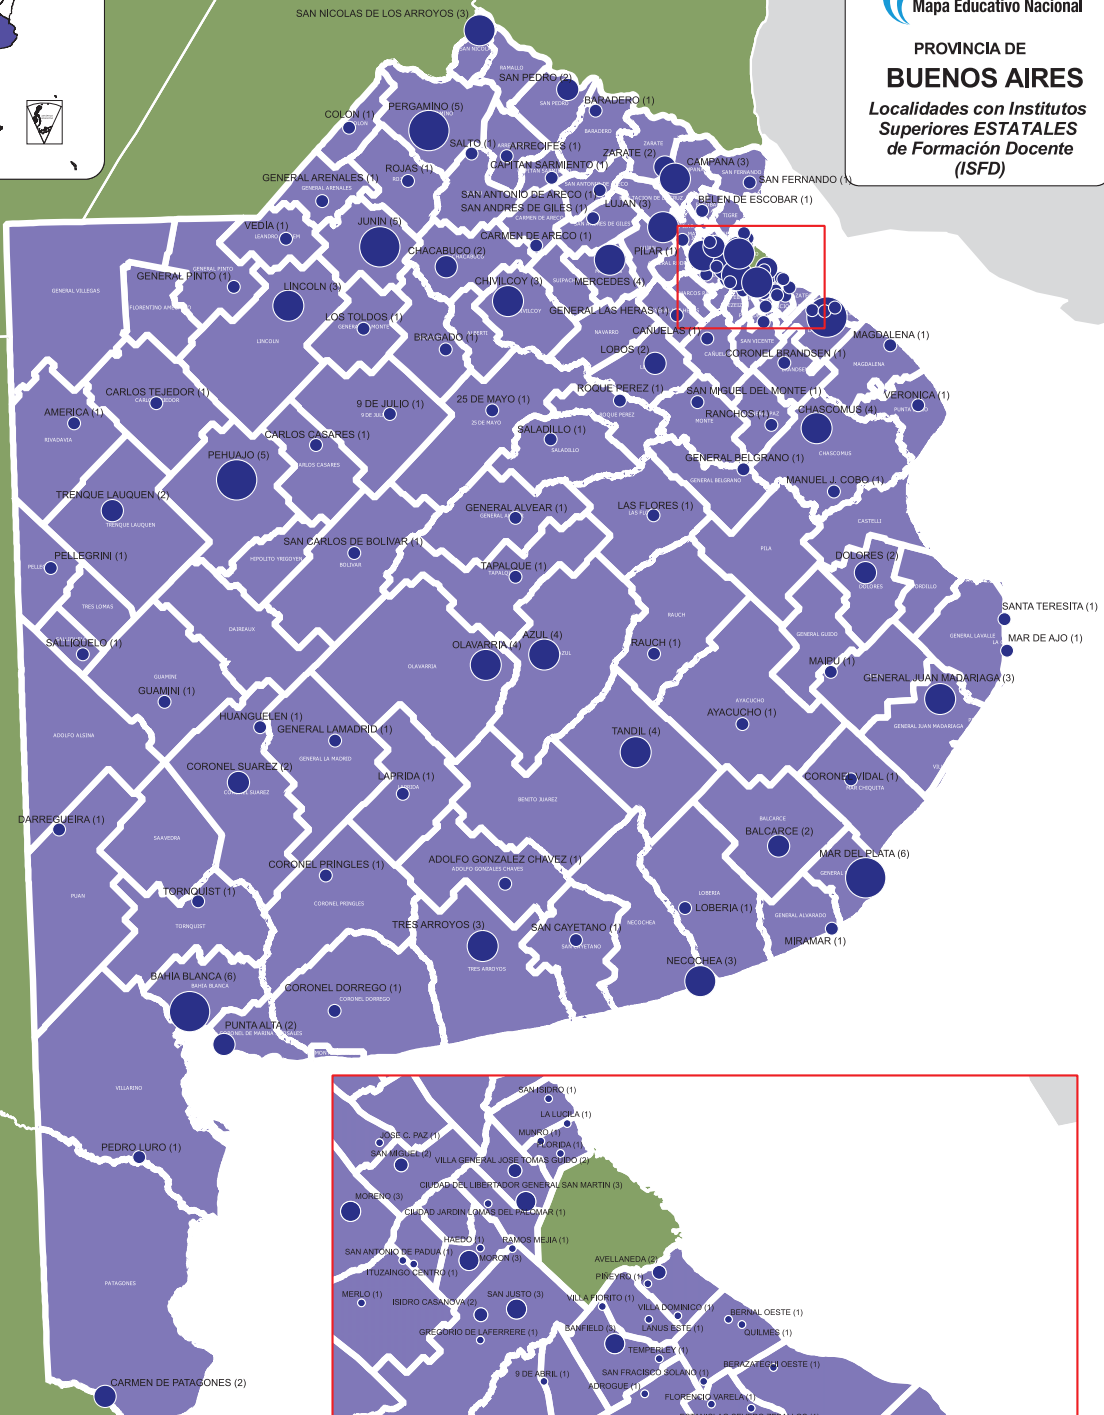

Estatales

Mapa Educativo Nacional

PROVINCIA DE BUENOS AIRES

Localidades con Institutos Superiores ESTATALES de Formación Docente (ISFD)

► 25 de Mayo

25 de Mayo

CueAnexo: 60638400

Instituto Superior de Formación Docente N° 28