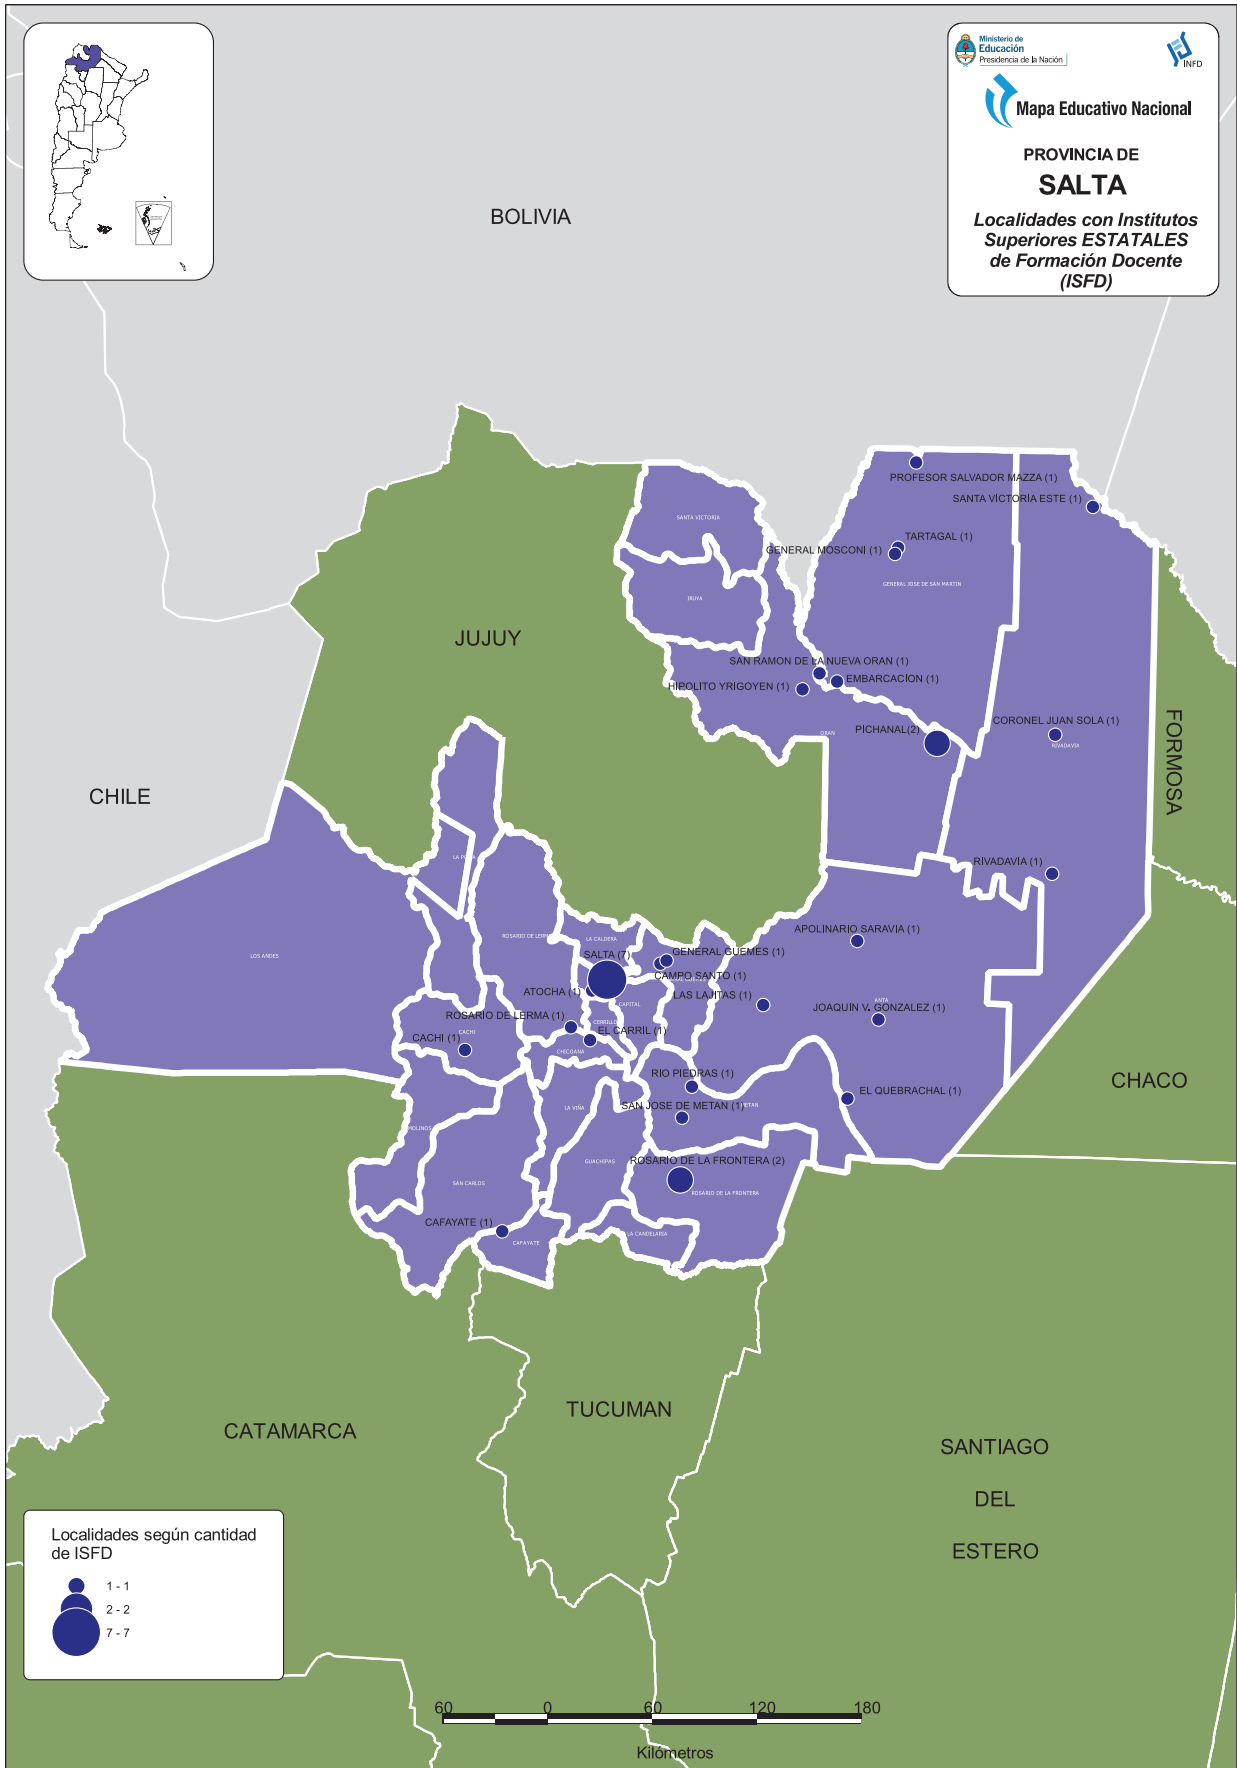

Ministerio de Educación
Presidencia de la Nación

Mapa Educativo Nacional

PROVINCIA DE SALTA

Localidades con Institutos Superiores ESTATALES de Formación Docente (ISFD)

▶ Anta

Apolinario Saravia

CueAnexo: 660027700