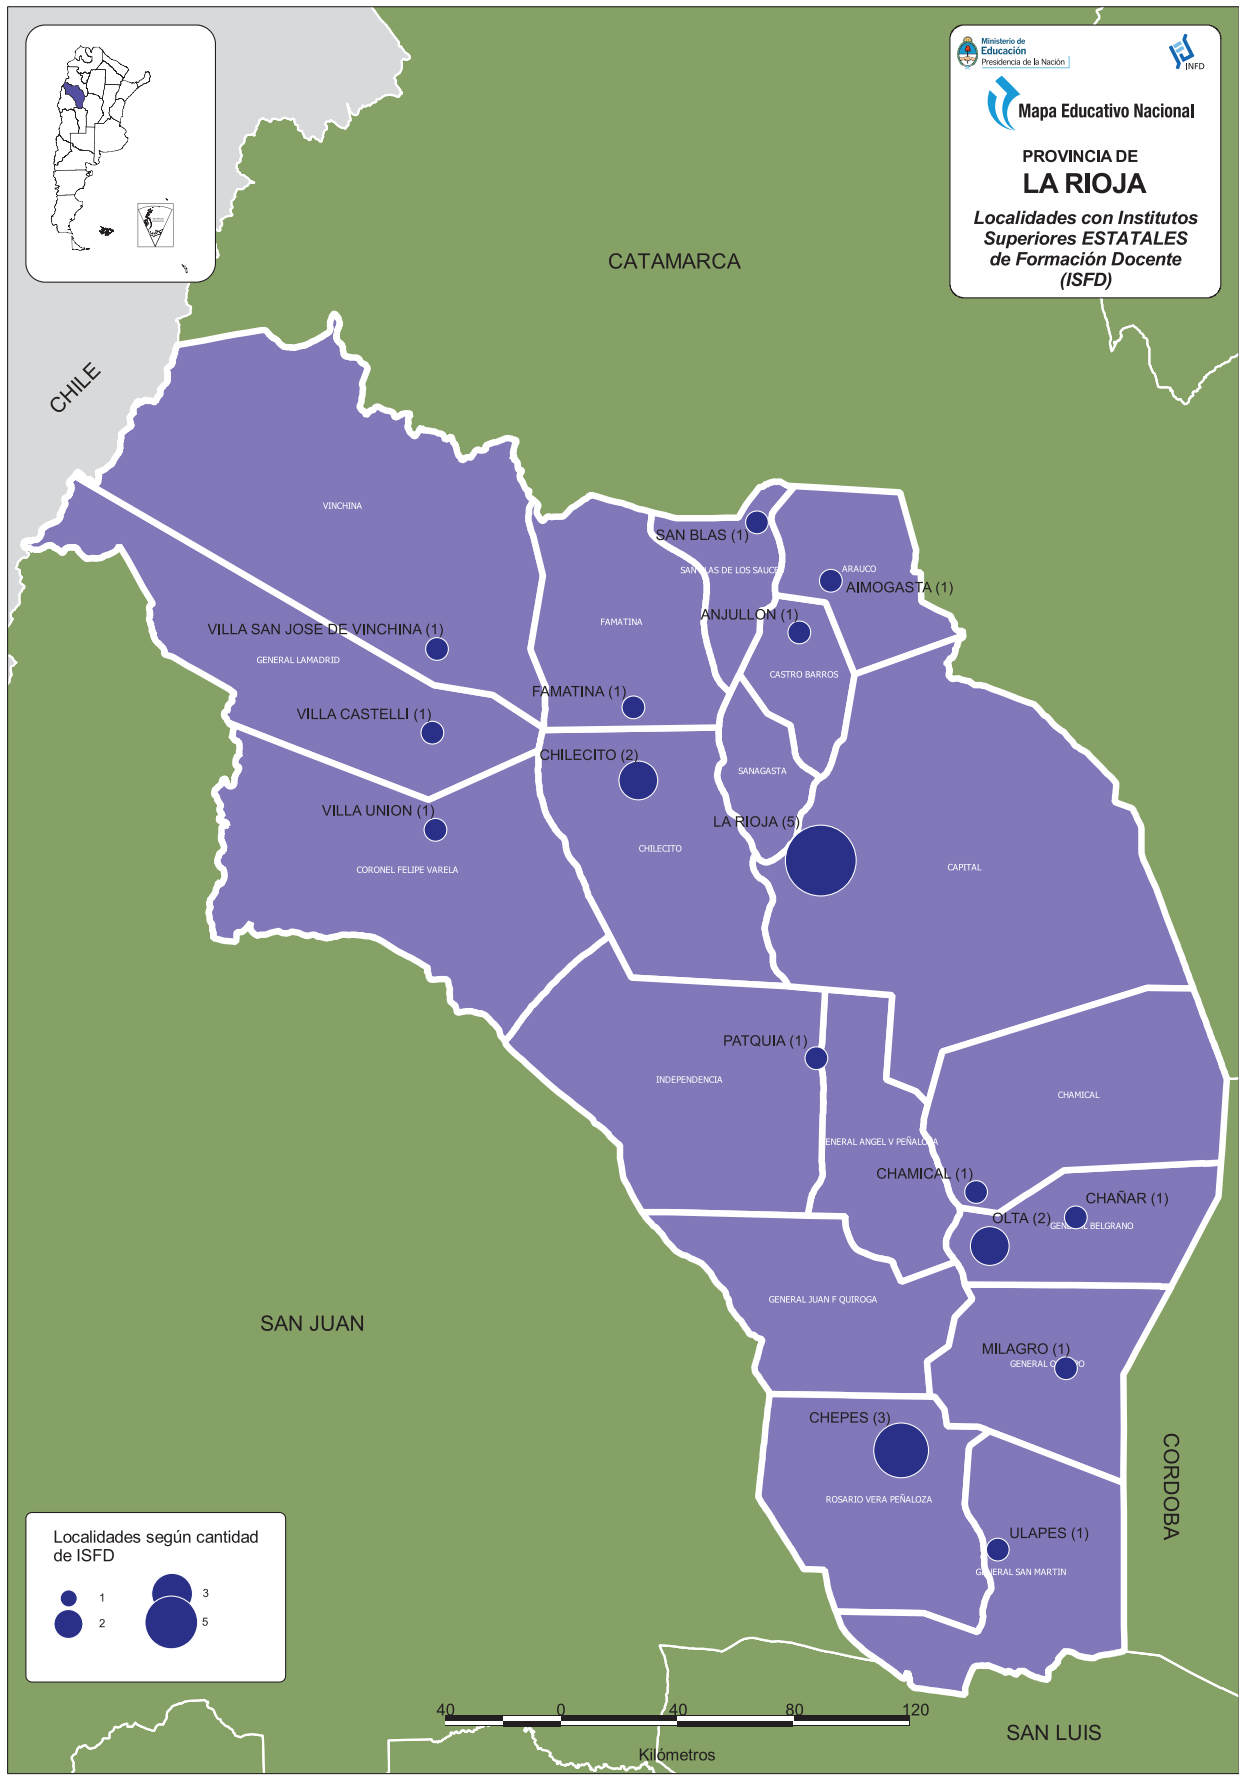

Localidades según cantidad de ISFD

▶ Arauco

Aimogasta

CueAnexo: 460009500

Instituto Superior de Formación Docente de Ciencias Sociales de Aimogasta
Hipólito Yrigoyen S/N° esq. Arturo Illia - CP: 5310
03827-429026
isfdaimogasta@hotmail.com
Red Virtual: <http://isfdaimogasta.lrj.infed.edu.ar/>