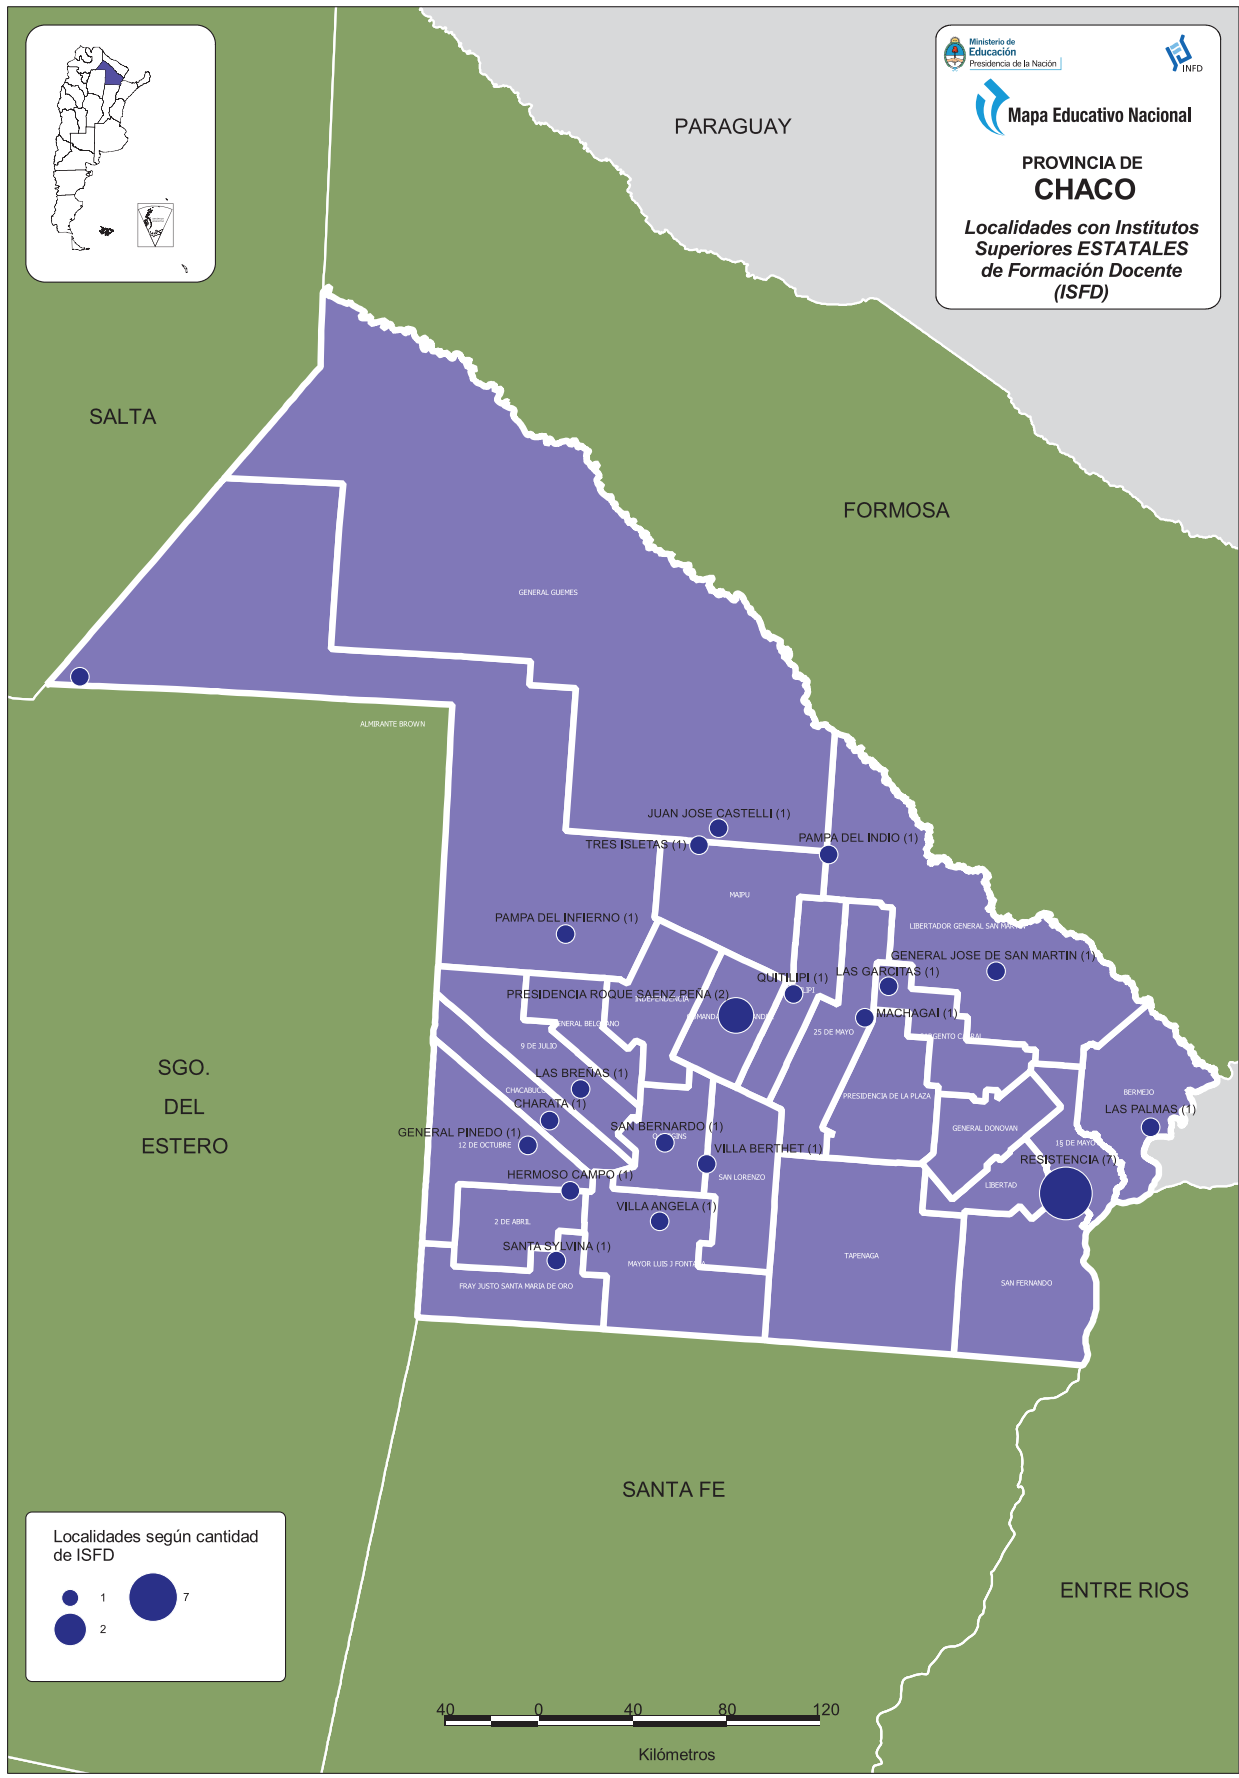

Mapa Educativo Nacional
PROVINCIA DE CHACO
Localidades con Institutos Superiores ESTATALES de Formación Docente (ISFD)

Localidades según cantidad de ISFD

- 1
- 2
- 7

▶ 12 de Octubre

General Pinedo

CueAnexo: 220051800