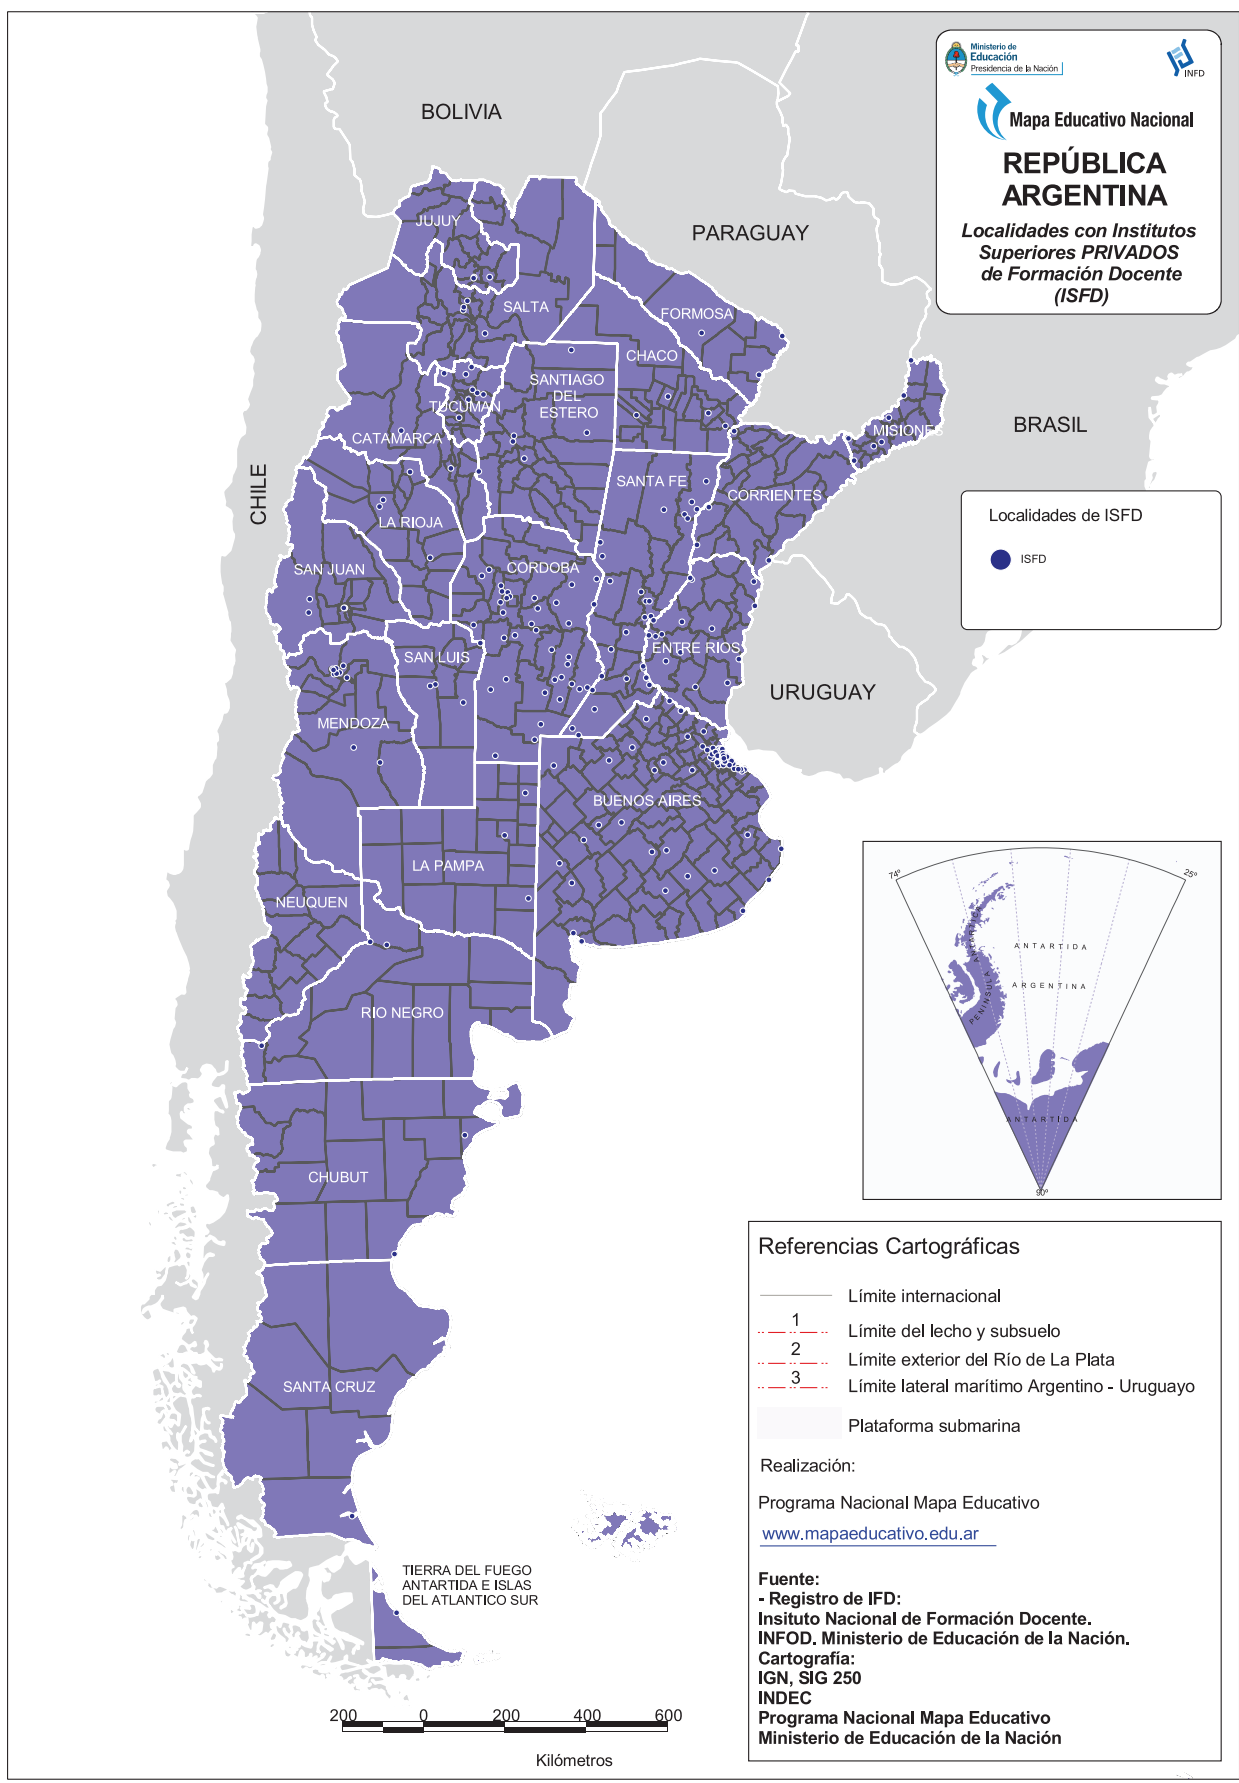

Privados

Mapa Educativo Nacional

PROVINCIA DE BUENOS AIRES

Localidades con Institutos Superiores PRIVADOS de Formación Docente (ISFD)

▶ Adolfo Alsina

Carhué

CueAnexo: 60229000

Instituto "Saturnino E. Unzué" de San José