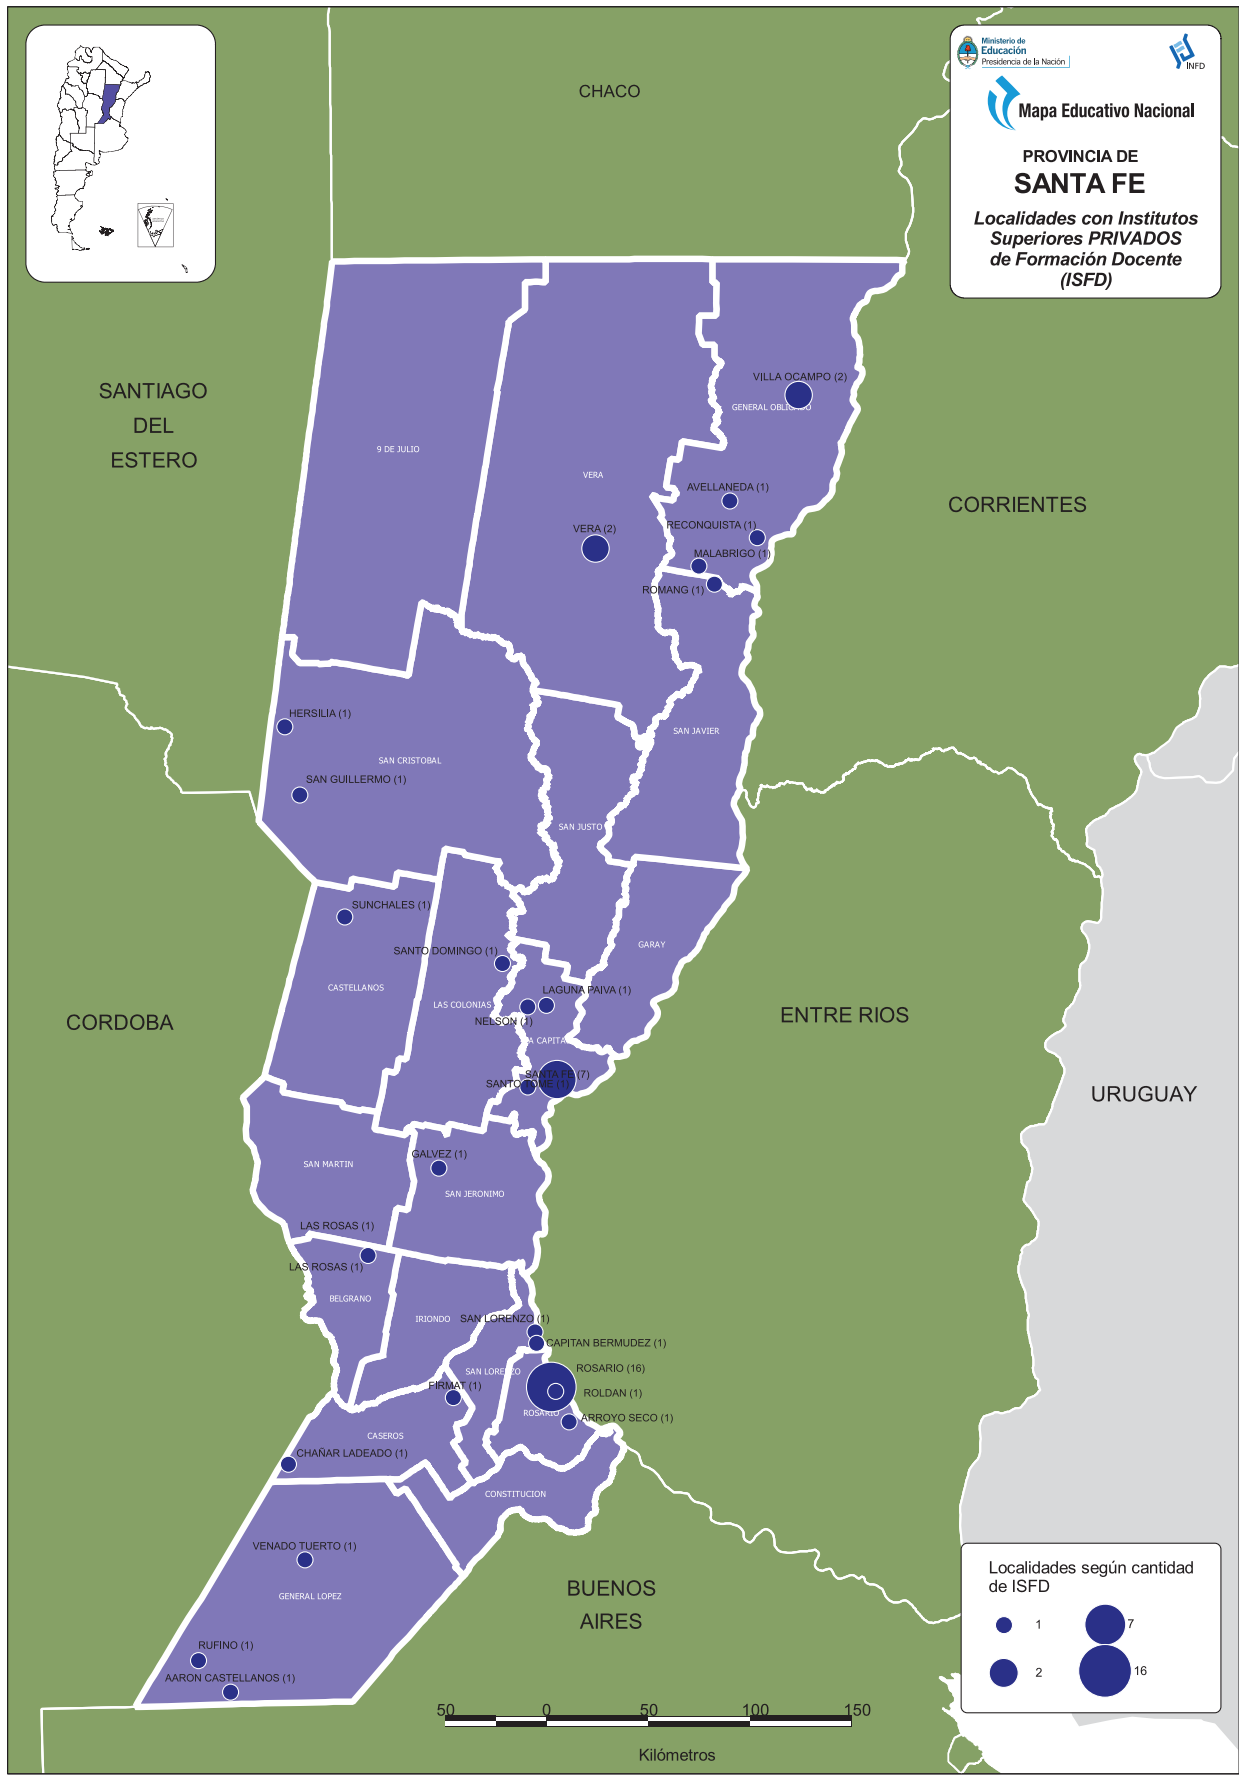

Mapa Educativo Nacional
PROVINCIA DE SANTA FE
Localidades con Institutos Superiores PRIVADOS de Formación Docente (ISFD)