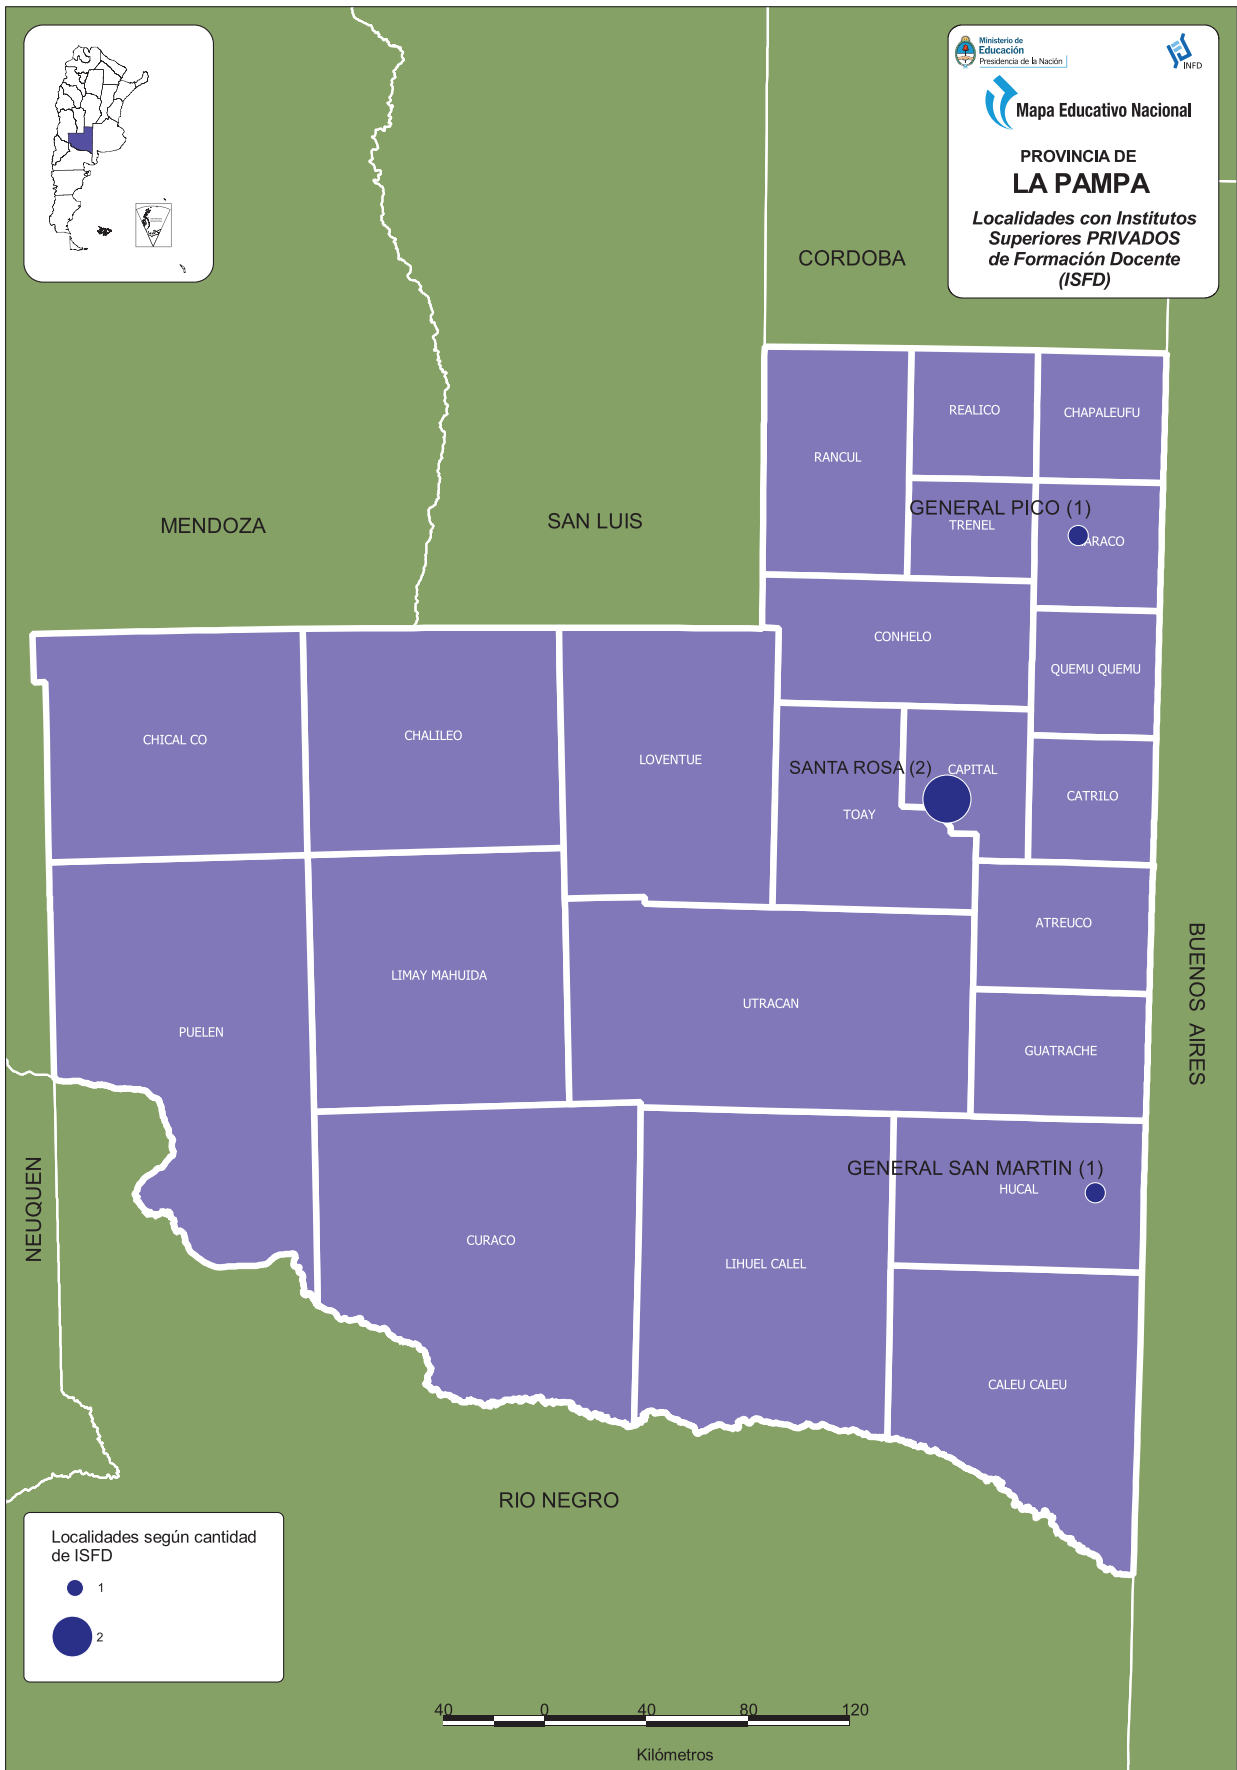

Mapa Educativo Nacional
PROVINCIA DE LA PAMPA
Localidades con Institutos Superiores PRIVADOS de Formación Docente (ISFD)

Localidades según cantidad de ISFD

- 1
- 2

▶ Capital

Santa Rosa

CueAnexo: 420018900

Colegio Universitario "Liceo Informático II"