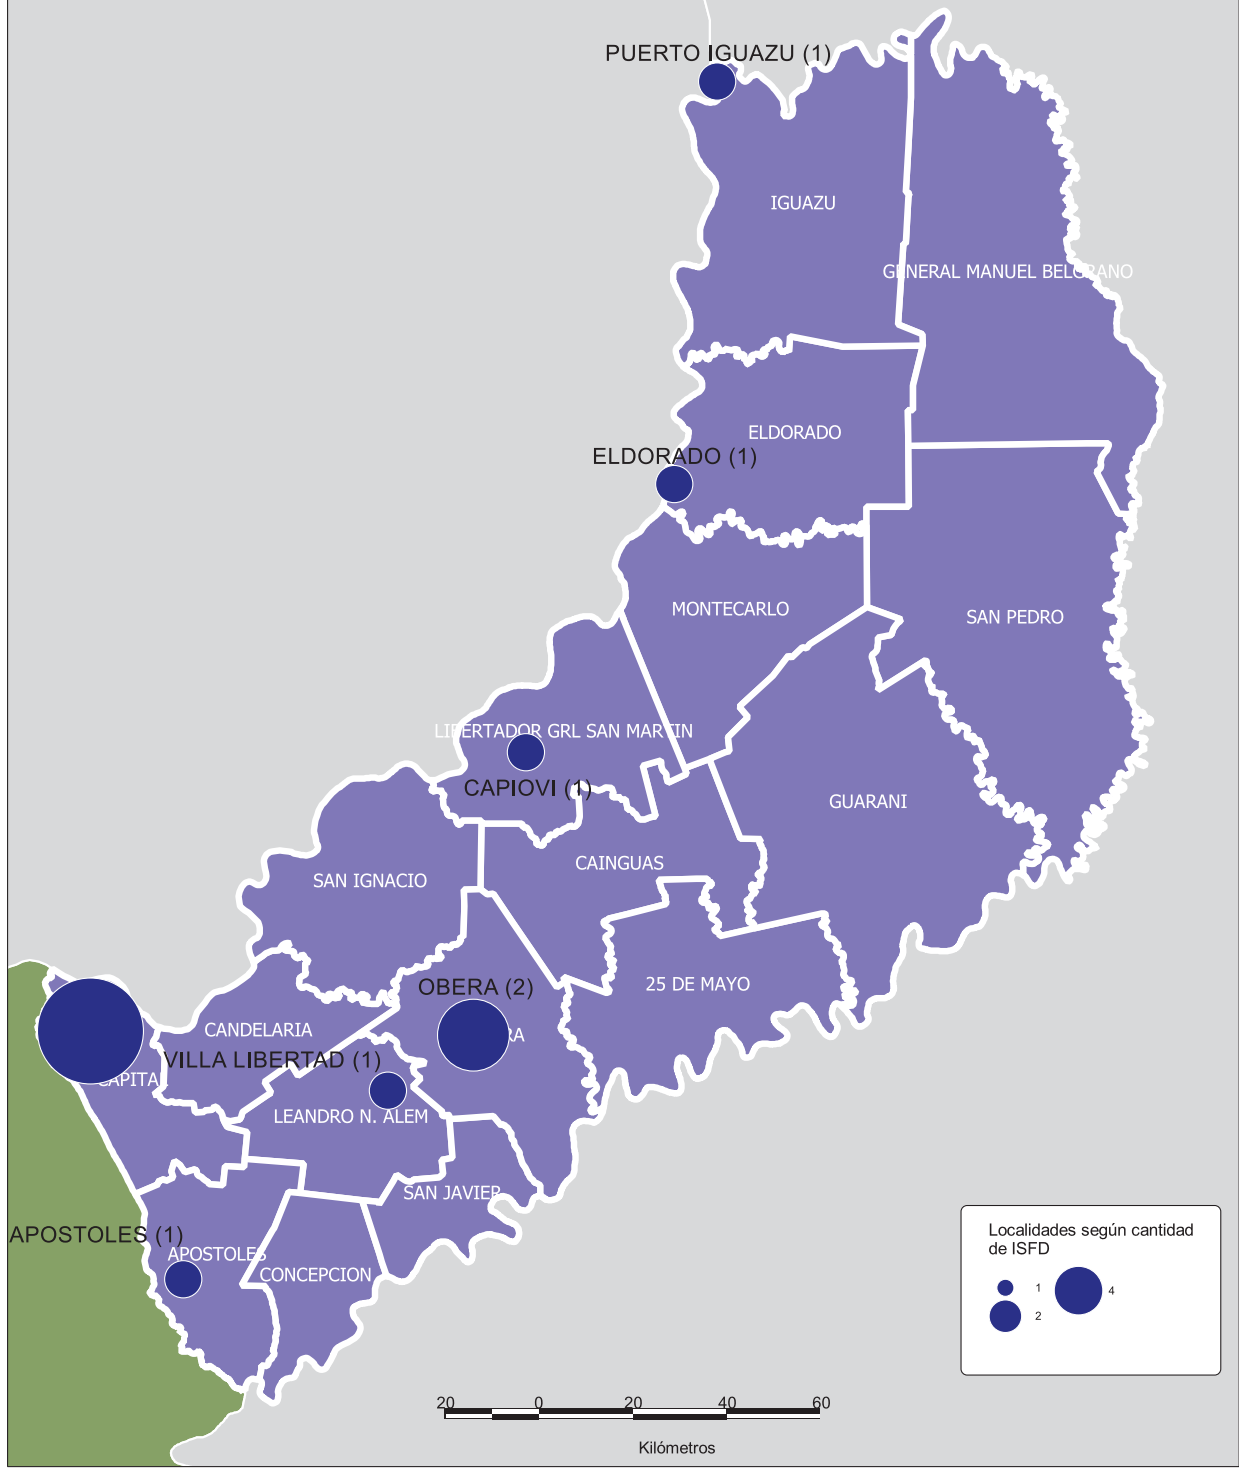

Ministerio de Educación
Presidencia de la Nación

Mapa Educativo Nacional

PROVINCIA DE MISIONES

Localidades con Institutos Superiores **PRIVADOS** de Formación Docente (ISFD)