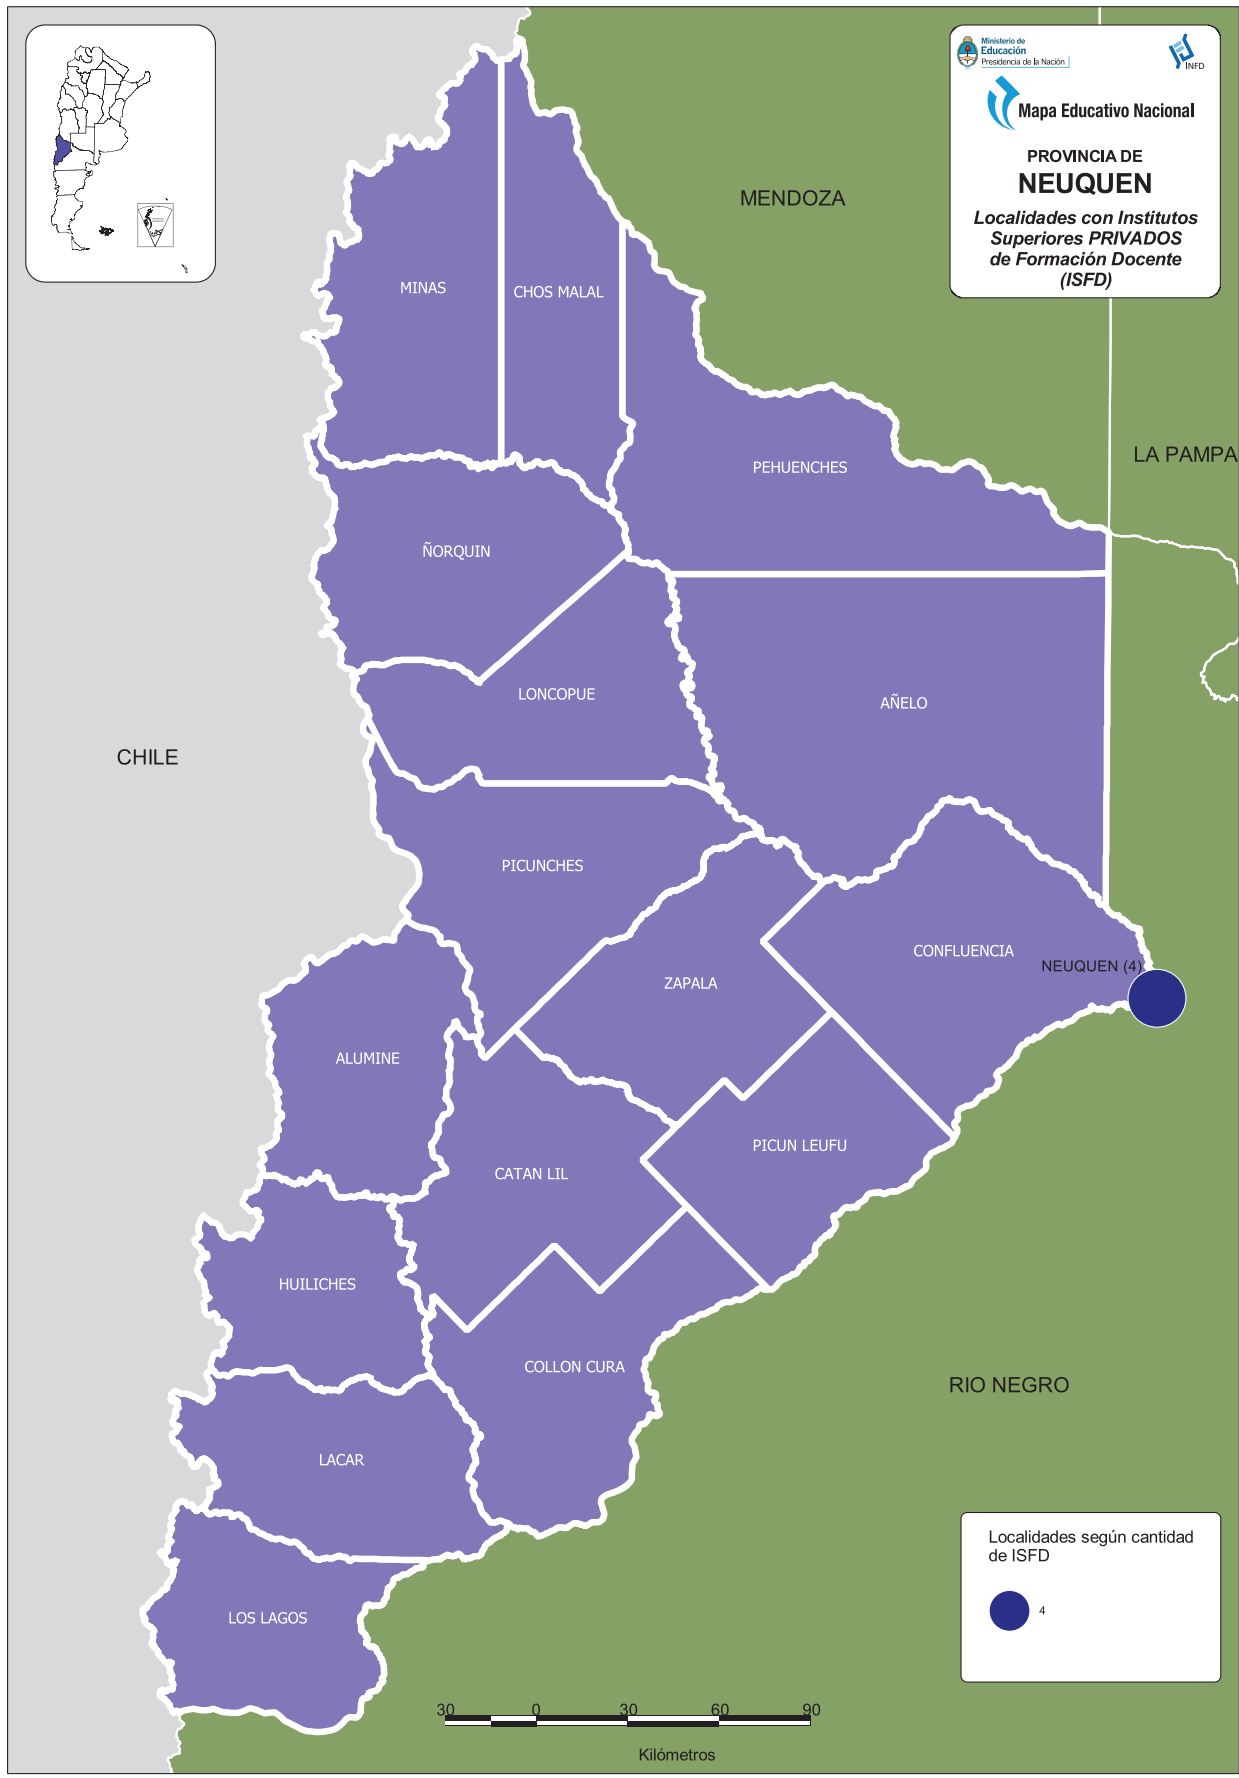

Ministerio de Educación
Presidencia de la Nación

INFD

Mapa Educativo Nacional

PROVINCIA DE NEUQUÉN

Localidades con Institutos Superiores PRIVADOS de Formación Docente (ISFD)