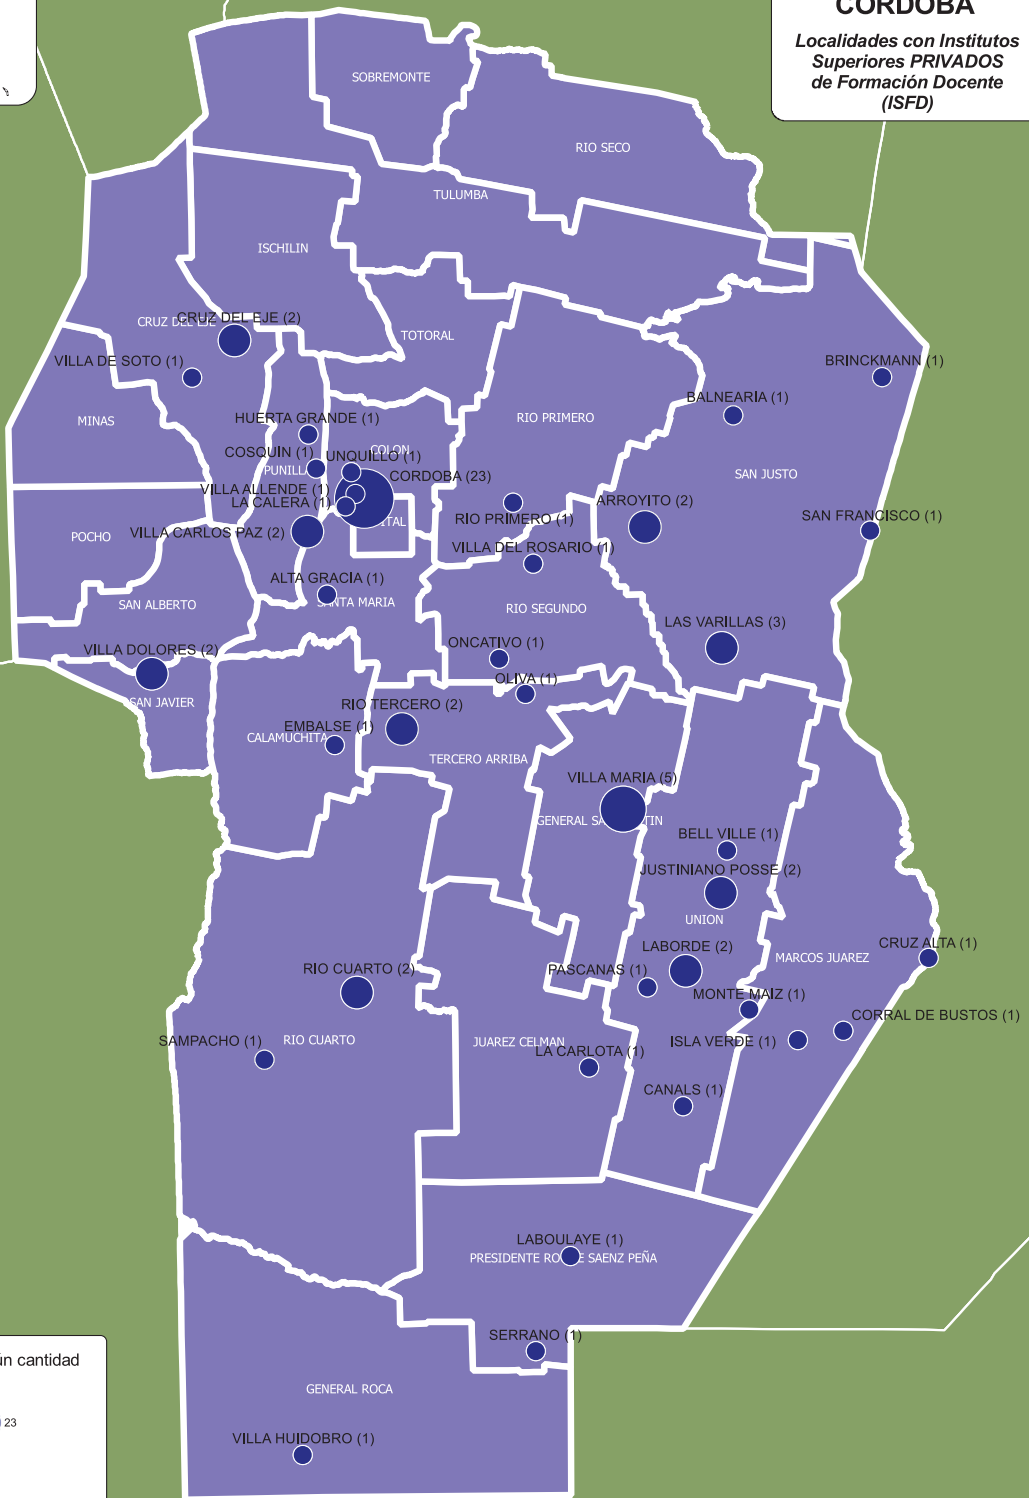

Localidades según cantidad de ISFD

- 1
- 2-3
- 23

► Calamuchita

Embalse

CueAnexo: 140247900

Instituto "Mariano Fraguero"

Calle Pública S/N° - CP: 5856

03571-485947