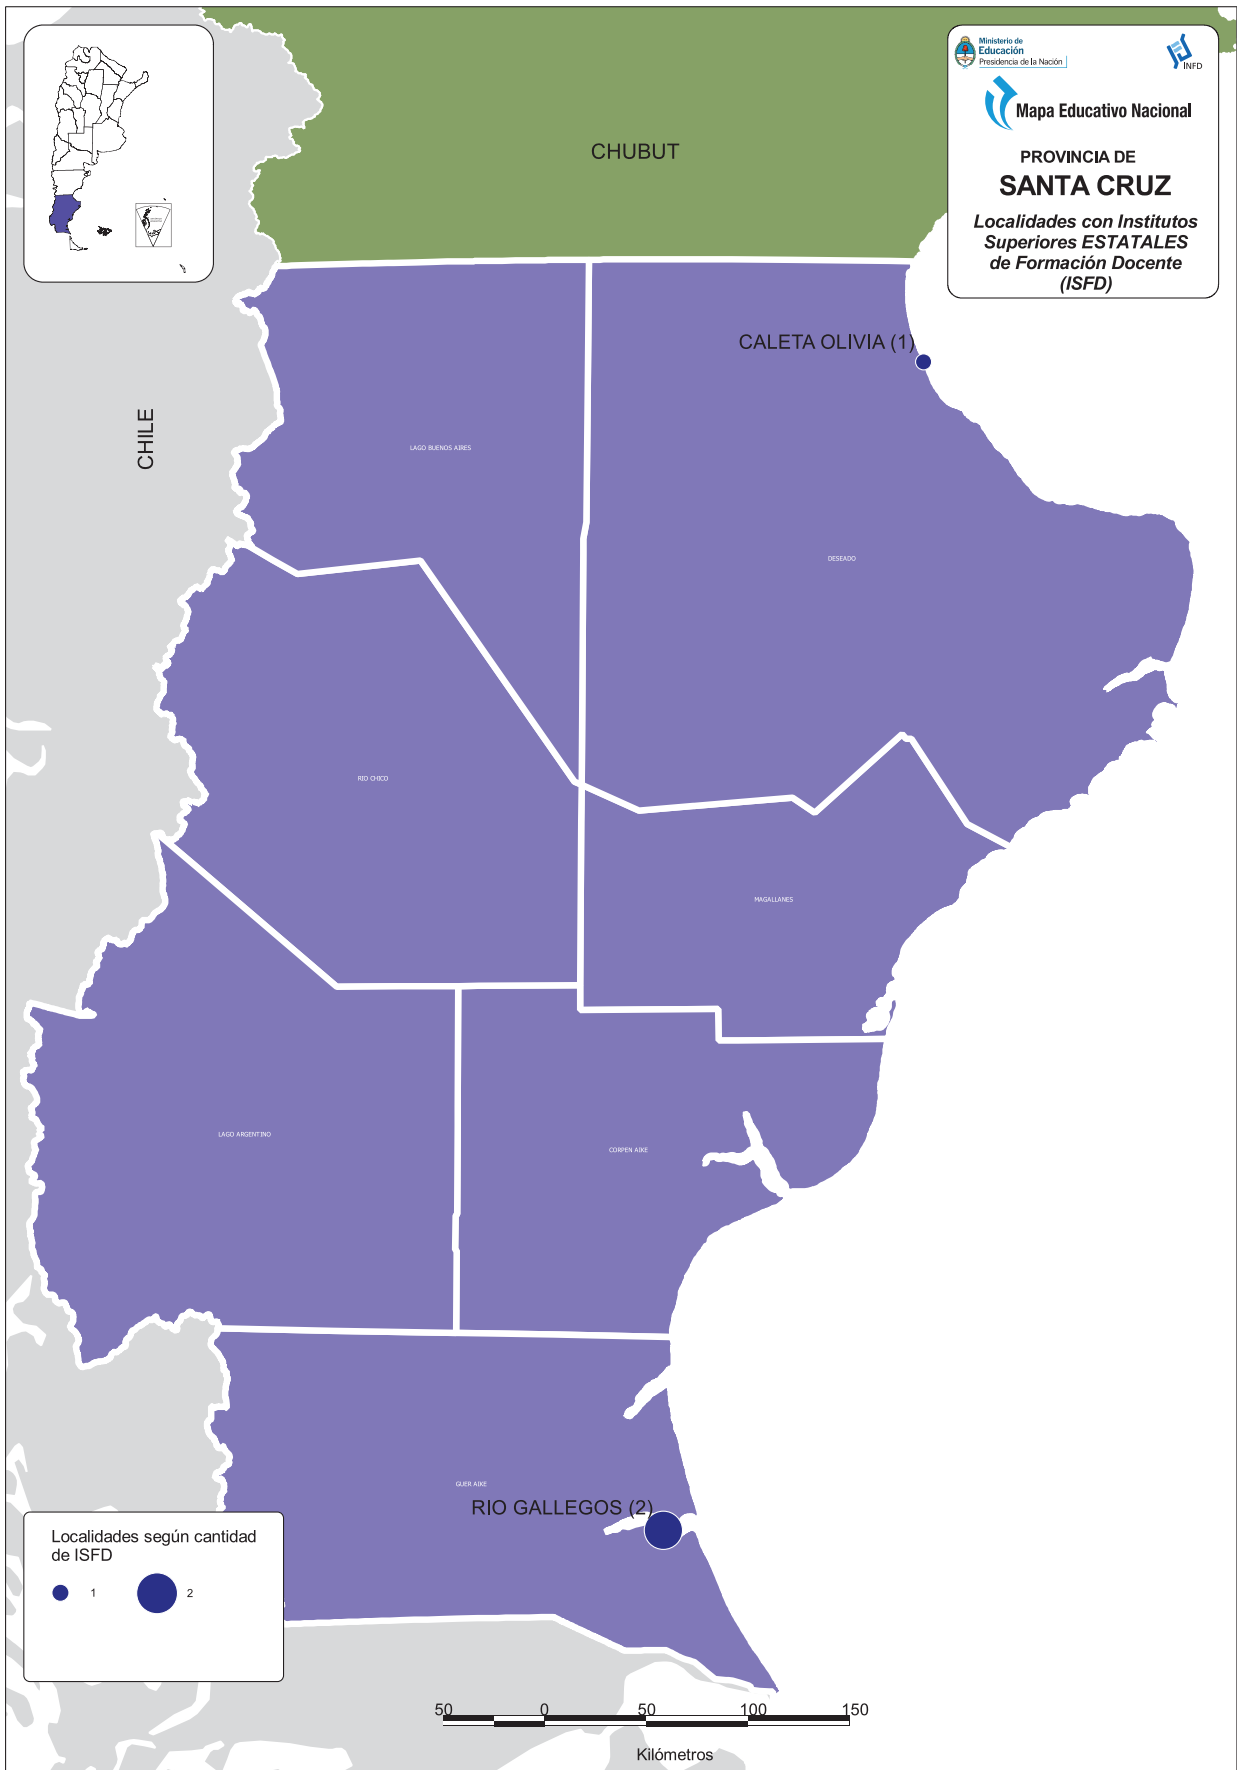

► Deseado

Caleta Olivia

CueAnexo: 780029500

Instituto Provincial de Educación Superior -

Sede Caleta Olivia

José Koltum 1370 - CP: 9011

0297-4851937

ipescaletaolivia@gmail.com