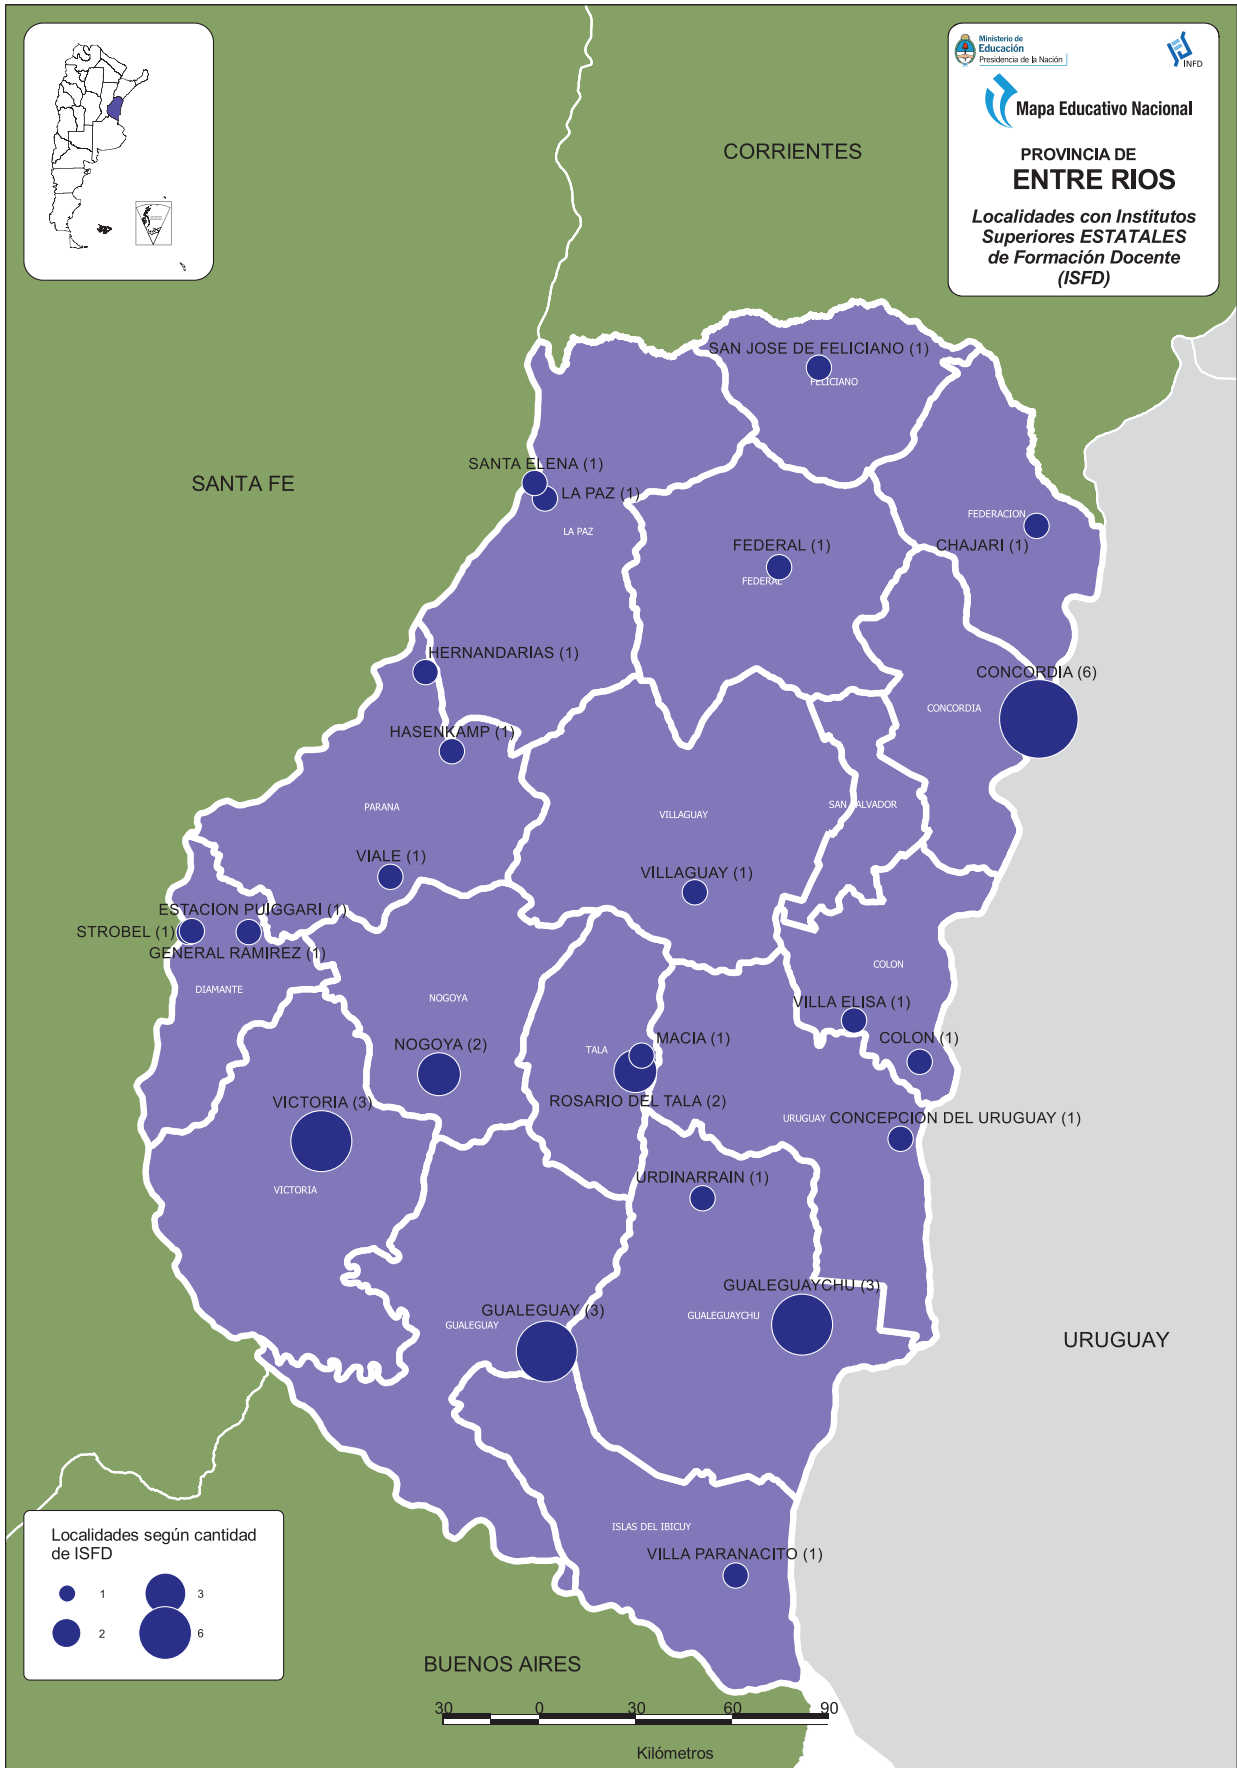

- **Profesorado de Educación Primaria**

Mapa Educativo Nacional
PROVINCIA DE ENTRE RÍOS
Localidades con Institutos Superiores ESTATALES de Formación Docente (ISFD)

Localidades según cantidad de ISFD

-  1
-  2
-  3
-  6