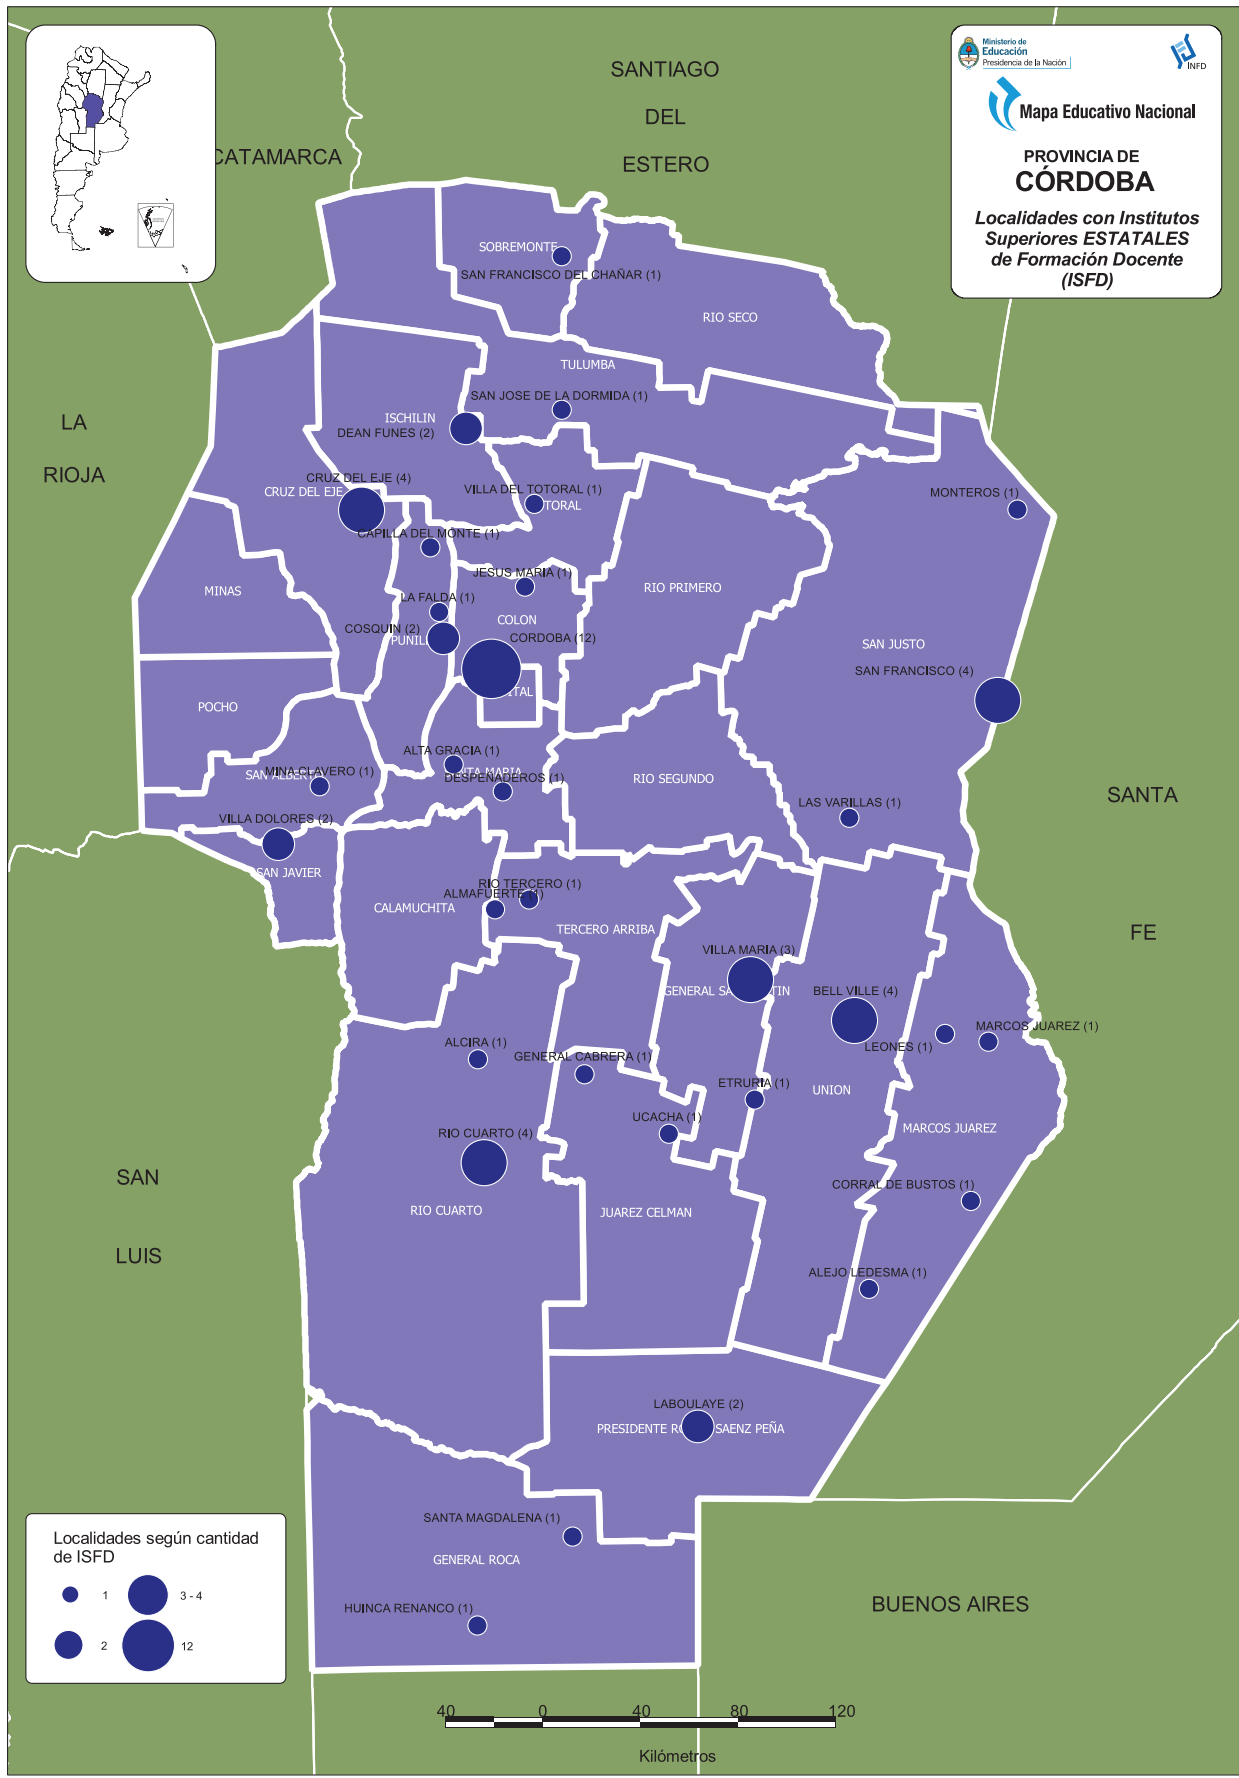

Mapa Educativo Nacional
PROVINCIA DE CÓRDOBA
Localidades con Institutos Superiores ESTATALES de Formación Docente (ISFD)

► Capital Córdoba

CueAnexo: 140048500

Instituto Superior de Formación Docente

"Renée Trettel de Fabián"