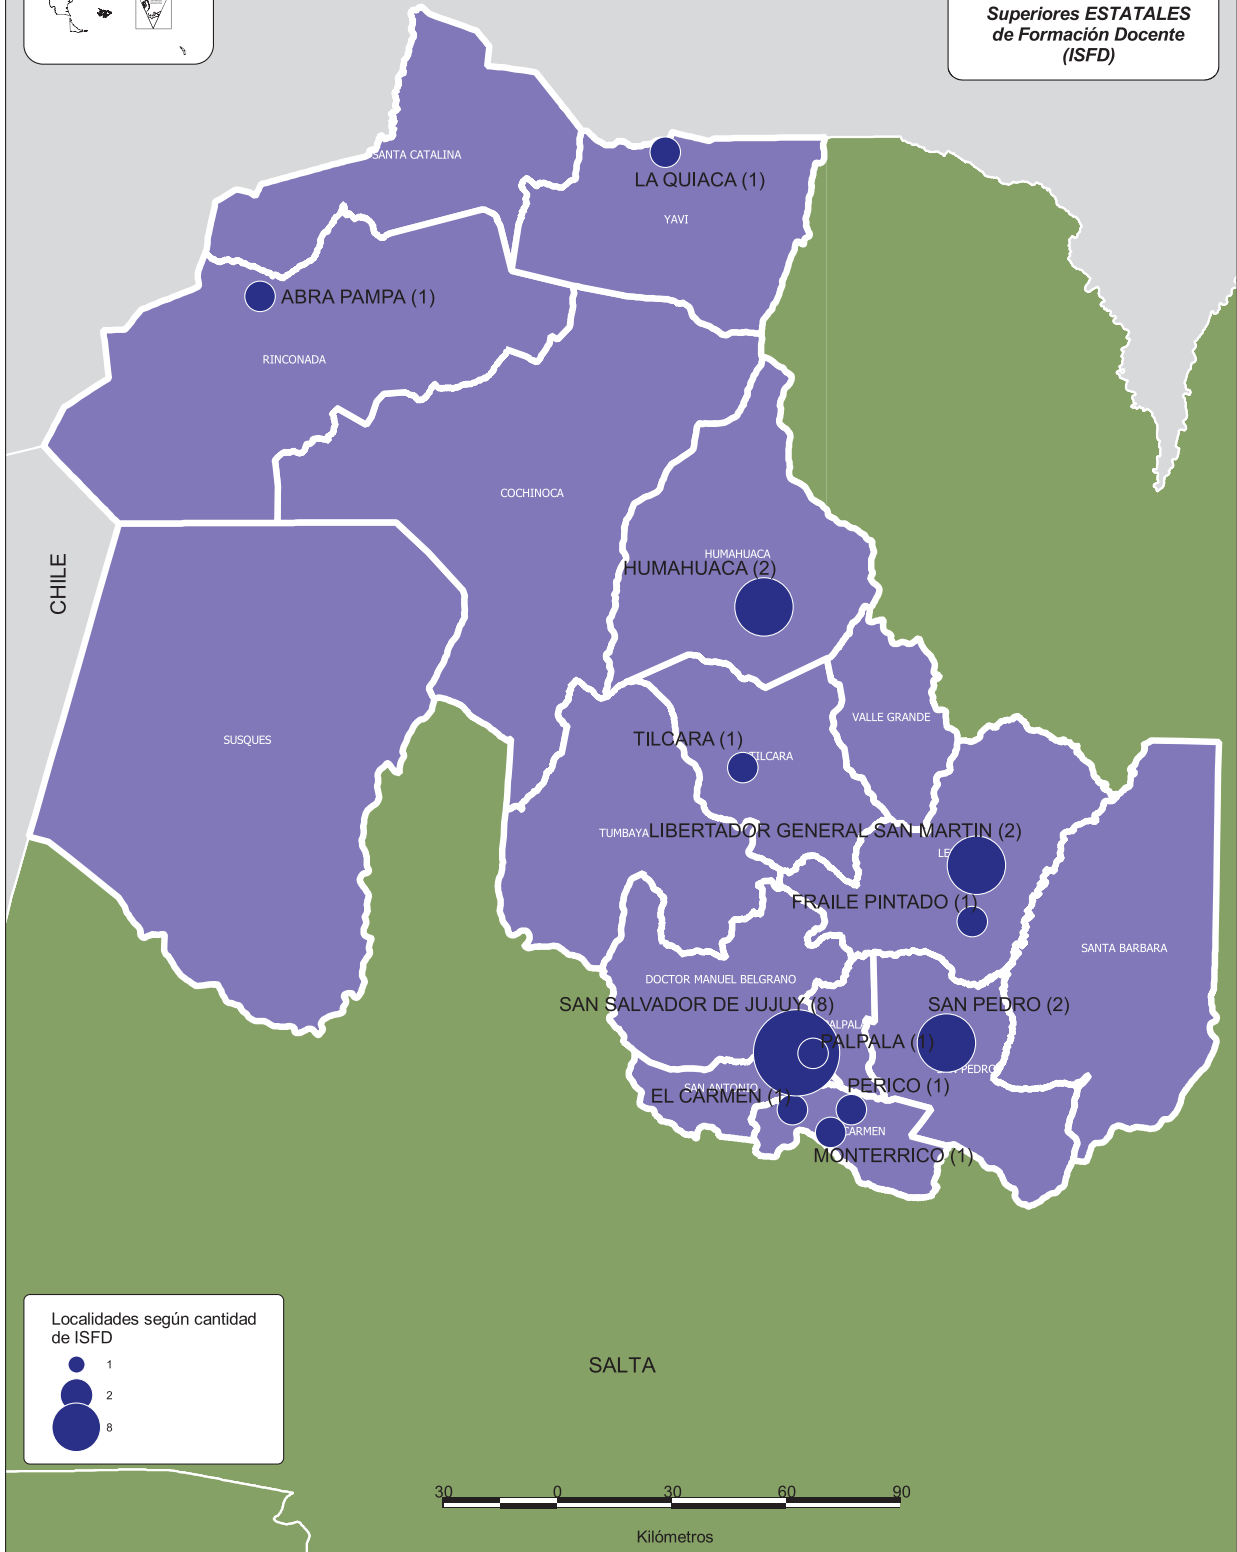

Mapa Educativo Nacional

PROVINCIA DE JUJUY

Localidades con Institutos Superiores ESTATALES de Formación Docente (ISFD)