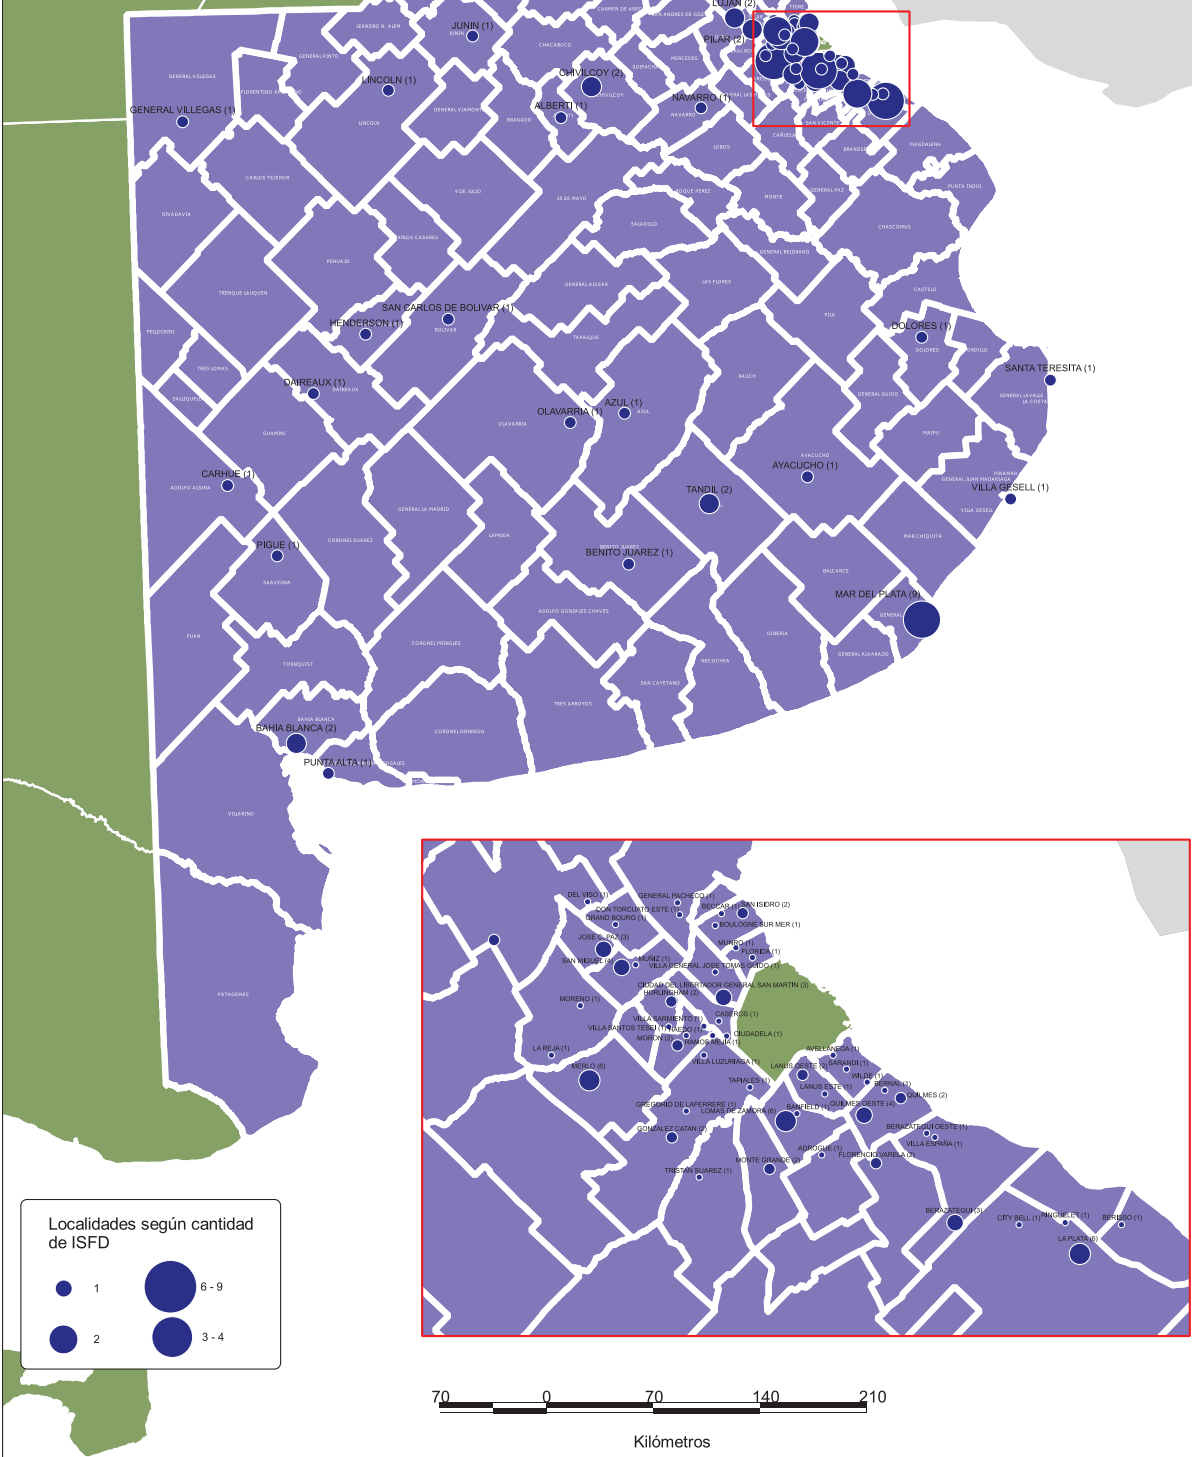

Privados

Mapa Educativo Nacional

PROVINCIA DE BUENOS AIRES

Localidades con Institutos Superiores PRIVADOS de Formación Docente (ISFD)

▶ Adolfo Alsina

Carhué

CueAnexo: 60229000

Instituto "Saturnino E. Unzué" de San José